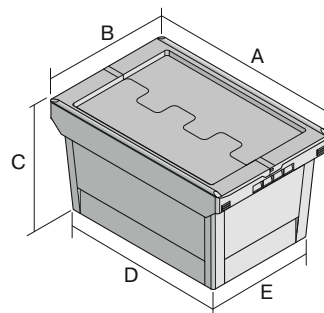

Mehrwegbehälter MB, mit Schließsystem MBD86421D BS1 | Datenblatt

Pos. Abmessungen, Toleranzen nach DIN 16901

A	Außenlänge oben	800 mm
B	Außenbreite oben	600 mm
C	Höhe	453 mm
D	Bodenlänge außen	690 mm
E	Bodenbreite außen	508 mm

Eigenschaften	*Belastungsangaben nach EN 13117
Eigengewicht	9,39 kg
*Aufflast	300 kg
*Inhaltsbelastung	200 kg
Volumen	147 Liter
ESD	–
Lebensmittelecht	–
Material	PP
Lagerartikel	–
Stück/VE	1
Farbe	taubenblau
Bestell-Nr.	6-20293

Weitere Farben / Sonderfarben auf Anfrage

Abmessungen, Toleranzen nach DIN 16901	
Außenlänge oben	800 mm
Außenbreite oben	600 mm
Höhe	453 mm
Innenlänge oben	682 mm
Innenbreite oben	500 mm
Innenhöhe	389 mm