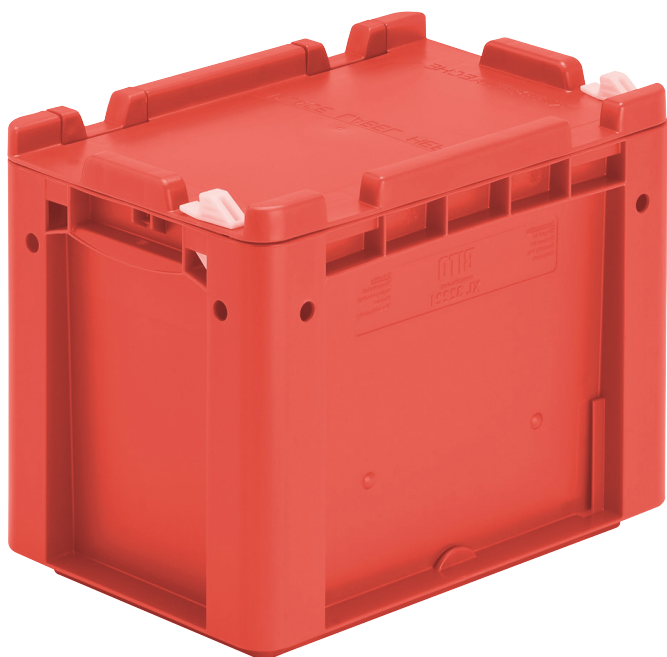

Bacs gerbables norme Europe, série XL, avec couvercle monté sur charnières à l'arrière et clips de fermeture à l'avant

XL32221ASDV | Fiche technique

Pos. Dimensions, tolérances conformes à la norme DIN 16901

Pos.	Dimensions, tolérances conformes à la norme DIN 16901	
A	Longueur extérieure au bord sup.	300 mm
B	Largeur extérieure au bord sup.	200 mm
C	Hauteur	238 mm

Caractéristiques produit

Poids propre	1,06 kg
*Capacité de charge	15 kg
Volume	8,3 litres
Garantie	5 year BITO QUALITY
ESD	Version ESD sur demande
Résistance thermique	-20°C à +80°C
Sécurité alimentaire	✓
Matériau	PP
Article en stock	✓
pcs/lot	1
coloris	rouge
Réf.	43-30414

* Charges selon la norme EN 13117

Dimensions, tolérances conformes à la norme DIN 16901

Longueur extérieure au bord sup.	300 mm
Largeur extérieure au bord sup.	200 mm
Hauteur	238 mm
Longueur intérieure au bord supérieur	268 mm
Largeur intérieure au bord sup.	168 mm
Hauteur intérieure	217 mm

Autres coloris / coloris spéciaux disponibles sur demande

Information & Service
www.bito.com

BITO
LAGERTECHNIK

Bacs gerbables norme Europe, série XL, avec couvercle monté sur charnières à l'arrière et clips de fermeture à l'avant