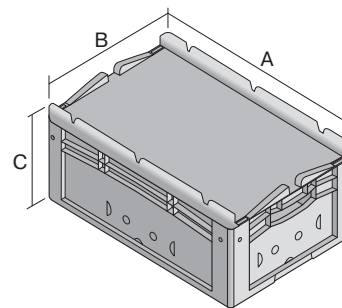

Bacs gerbables norme Europe, série XL, avec couvercle monté sur charnières à l'arrière et clips de fermeture à l'avant

XL32221ASDV | Fiche technique

Pos. Dimensions, tolérances conformes à la norme DIN 16901

Pos.	Dimensions, tolérances conformes à la norme DIN 16901	
A	Longueur extérieure au bord sup.	300 mm
B	Largeur extérieure au bord sup.	200 mm
C	Hauteur	238 mm

Caractéristiques produit

Poids propre	1,06 kg
*Capacité de charge	15 kg
Volume	8,3 litres
Garantie	5 year BITO QUALITY
ESD	Version ESD sur demande
Résistance thermique	-20°C à +80°C
Sécurité alimentaire	✓
Matériau	PP
Article en stock	✓
pcs/lot	1
coloris	rouge
Réf.	43-30414

* Charges selon la norme EN 13117

Dimensions, tolérances conformes à la norme DIN 16901

Longueur extérieure au bord sup.	300 mm
Largeur extérieure au bord sup.	200 mm
Hauteur	238 mm
Longueur intérieure au bord supérieur	268 mm
Largeur intérieure au bord sup.	168 mm
Hauteur intérieure	217 mm

Autres coloris / coloris spéciaux disponibles sur demande

Information & Service
www.bito.com

BITO
LAGERTECHNIK

Bacs gerbables norme Europe, série XL, avec couvercle monté sur charnières à l'arrière et clips de fermeture à l'avant