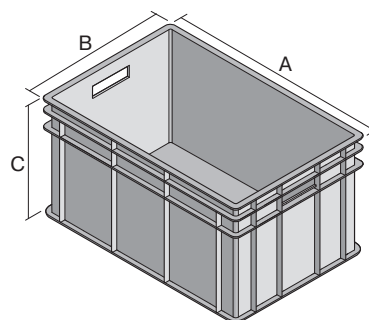

Bacs gerbables norme Europe, série BN, à parois fermées

BN6411 | Fiche technique

Pos. Dimensions, tolérances conformes à la norme DIN 16901

Pos.	Dimensions, tolérances conformes à la norme DIN 16901	
A	Longueur extérieure au bord sup.	600 mm
B	Largeur extérieure au bord sup.	400 mm
C	Hauteur	130 mm

Caractéristiques produit

* Charges selon la norme EN 13117

Poids propre	1,65 kg
Capacité de gerbage*	400 kg
*Capacité de charge	30 kg
Volume	25 litres
Garantie	5 year BITO QUALITY
ESD	Version ESD sur demande
Résistance thermique	-20°C à +80°C
Sécurité alimentaire	✓
Matériau	PP
Article en stock	✓
pcs/lot	1
coloris	bleu
Réf.	4-1275

Dimensions, tolérances conformes à la norme DIN 16901

Longueur extérieure au bord sup.	600 mm
Largeur extérieure au bord sup.	400 mm
Hauteur	130 mm
Longueur intérieure au bord supérieur	560 mm
Largeur intérieure au bord sup.	360 mm
Hauteur intérieure	126 mm