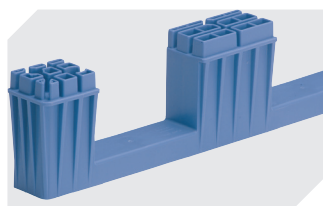

Bedruckung

Tampondruck Vorderseite	250 x 100 mm
Tampondruck Rückseite	250 x 100 mm
Tampondruck Längsseite	250 x 100 mm
Siebdruck Vorderseite	430 x 210 mm
Siebdruck Rückseite	430 x 210 mm
Siebdruck Längsseite	600 x 200 mm
Heißprägung Vorderseite	250 x 100 mm
Heißprägung Rückseite	250 x 100 mm
Heißprägung Längsseite	250 x 100 mm
Spritzprägung Längsseite	225 x 95 mm

Information & Service
www.bito.com

BITO
LAGERTECHNIK

Mehrwegbehälter MB - Doppelboden, mit anscharniertem zweiteiligem Klappdeckel

MBD86421D | Zubehör

Plomben
MBP1 - für BITOBOX MB
6-10810

Etikettenabdeckungen
für Mehrwegbehälter MB
B 60 x H 80.4 mm
6-15244

Verbindungsclips
6-15625

Plomben
MBP2 - für BITOBOX MB
6-15705

Plomben
MBP2-L - für BITOBOX MB, XL, SL
6-19162

Kufensets
für Mehrwegbehälter MB
L 800 x B 600 mm
6-19330

Transportroller
für Mehrwegbehälter 800 x 400 mm
und 800 x 600 mm
L 720 x B 540 mm
6-19439

Verschluss-Clips
für BITOBOX MB
6-20299

Etikettentaschen
selbstklebend
2 Seiten offen
L 145 x B 100 mm
46-21108

Barcode-Plomben
MBP3 - für alle Mehrwegbehälter
MB-Größen und XL-Behälter 800 x
600 mm
6-31550