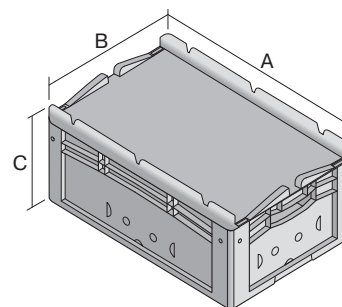

Bacs gerbables norme Europe, série XL, avec couvercle monté sur charnières à l'arrière et clips de fermeture à l'avant

## XL32221ASDV | Fiche technique

Pos. Dimensions, tolérances conformes à la norme DIN 16901

A	Longueur extérieure au bord sup.	300 mm
B	Largeur extérieure au bord sup.	200 mm
C	Hauteur	238 mm

### Caractéristiques produit

Poids propre	1,06 kg
*Capacité de charge	15 kg
Volume	8,3 litres
Garantie	5 year BITO QUALITY
ESD	Version ESD sur demande
Résistance thermique	-20°C à +80°C
Sécurité alimentaire	✓
Matériau	PP
Article en stock	✓
pcs/lot	1
coloris	bleu
Réf.	43-30413

### Dimensions, tolérances conformes à la norme DIN 16901

Longueur extérieure au bord sup.	300 mm
Largeur extérieure au bord sup.	200 mm
Hauteur	238 mm
Longueur intérieure au bord supérieur	268 mm
Largeur intérieure au bord sup.	168 mm
Hauteur intérieure	217 mm