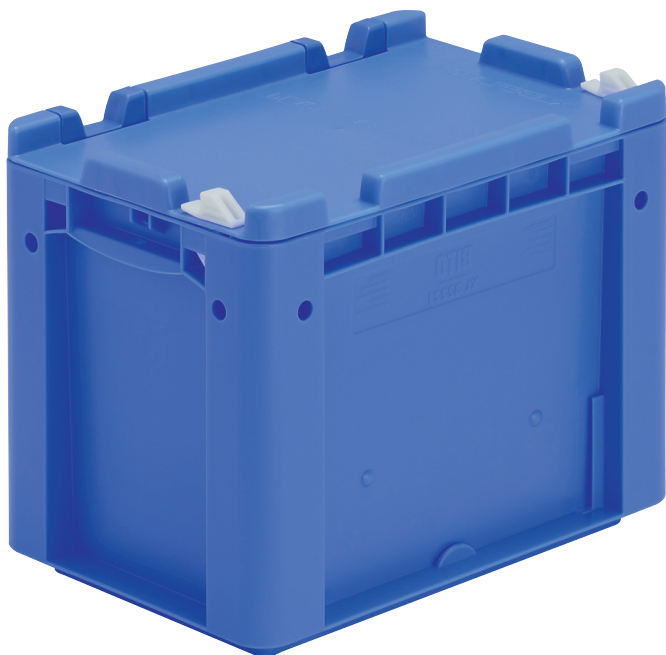

Bacs gerbables norme Europe, série XL, avec couvercle monté sur charnières à l'arrière et clips de fermeture à l'avant

## XL32221ASDV | Fiche technique

Pos. Dimensions, tolérances conformes à la norme DIN 16901

A	Longueur extérieure au bord sup.	300 mm
B	Largeur extérieure au bord sup.	200 mm
C	Hauteur	238 mm

### Caractéristiques produit

Poids propre	1,06 kg
*Capacité de charge	15 kg
Volume	8,3 litres
Garantie	5 year BITO QUALITY
ESD	Version ESD sur demande
Résistance thermique	-20°C à +80°C
Sécurité alimentaire	✓
Matériau	PP
Article en stock	✓
pcs/lot	1
coloris	bleu
Réf.	43-30413