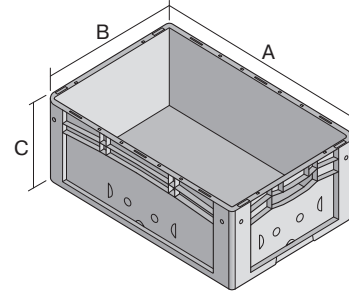

Eurostapelbehälter XL, mit durchbrochenem Boden und Wänden

XL43223 | Datenblatt

Pos. Abmessungen, Toleranzen nach DIN 16901

Pos.	Abmessungen, Toleranzen nach DIN 16901	
A	Außenlänge oben	400 mm
B	Außenbreite oben	300 mm
C	Höhe	220 mm

Eigenschaften	*Belastungsangaben nach EN 13117
Eigengewicht	1,13 kg
*Auflast	250 kg
*Inhaltsbelastung	35 kg
Volumen	18 Liter
Garantie	5 year BITO QUALITY
ESD	ESD auf Anfrage
Temperaturbeständigkeit	-20°C bis +90°C
Lebensmittelecht	✓
Material	PP
Lagerartikel	✓
Stück/VE	1
Farbe	blau
Bestell-Nr.	43-18521

Abmessungen, Toleranzen nach DIN 16901	
Außenlänge oben	400 mm
Außenbreite oben	300 mm
Höhe	220 mm
Innenlänge oben	368 mm
Innenbreite oben	268 mm
Innenlänge unten	359 mm
Innenbreite unten	259 mm
Innenhöhe	202 mm
Bedruckung	
Spritzprägung Längsseite	25 x 130 mm

Weitere Farben / Sonderfarben auf Anfrage

Information & Service
www.bito.com

BITO
 LAGERTECHNIK

Eurostapelbehälter XL, mit durchbrochenem Boden und Wänden **XL43223** | Zubehör

Palettenabdeckhauben
L 1220 x B 820 mm
9-18421