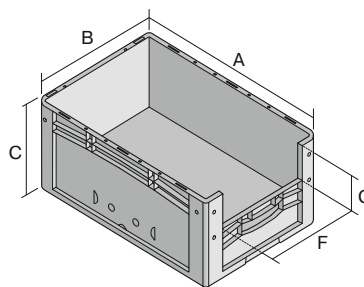

Eurostapelbehälter XL, mit stirnseitiger Sicht-/Entnahmeöffnung

XL86224 | Datenblatt

Pos. Abmessungen, Toleranzen nach DIN 16901

Pos.	Abmessungen, Toleranzen nach DIN 16901	
A	Außenlänge oben	800 mm
B	Außenbreite oben	600 mm
C	Höhe	220 mm
F	Breite der Sicht-/Entnahmeöffnung	459 mm
G	Höhe der Sicht-/Entnahmeöffnung	103 mm

Eigenschaften	*Belastungsangaben nach EN 13117
Eigengewicht	4,34 kg
*Auflast	500 kg
*Inhaltsbelastung	60 kg
Volumen	86 Liter
Garantie	5 year BITO QUALITY
ESD	ESD auf Anfrage
Temperaturbeständigkeit	-20°C bis +90°C
Lebensmittelecht	✓
Material	PP
Lagerartikel	✓
Stück/VE	1
Farbe	blau
Bestell-Nr.	43-22598

Abmessungen, Toleranzen nach DIN 16901

Außenlänge oben	800 mm
Außenbreite oben	600 mm
Höhe	220 mm
Innenlänge oben	762 mm
Innenbreite oben	562 mm
Innenhöhe	215 mm
Sicht-/Entnahmeöffnung B x H	459 x 103 mm

Weitere Farben / Sonderfarben auf Anfrage

Information & Service
www.bito.com

BITO
 LAGERTECHNIK

Eurostapelbehälter XL, mit stirnseitiger Sicht-/Entnahmeöffnung XL86224 | Zubehör

Transportroller
für Behälter 800 x 600 mm
L 800 x B 600 mm
43-1150