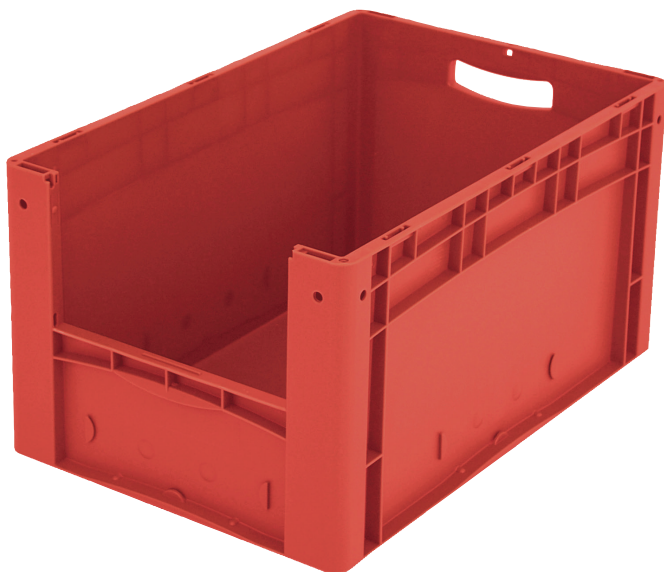

# Bacs gerbables norme Europe, série XL, avec ouverture de prélèvement au petit côté

## XL64324 | Fiche technique

Pos. Dimensions, tolérances conformes à la norme DIN 16901

Pos.	Dimensions, tolérances conformes à la norme DIN 16901	
A	Longueur extérieure au bord sup.	600 mm
B	Largeur extérieure au bord sup.	400 mm
C	Hauteur	320 mm
F	Largeur ouverture de prélèvement	274 mm
G	Hauteur ouverture de prélèvement	156 mm

### Caractéristiques produit

Poids propre	2,35 kg
Capacité de gerbage*	250 kg
*Capacité de charge	20 kg
Volume	62 litres
Garantie	5 year BITO QUALITY
ESD	Version ESD sur demande
Résistance thermique	-20°C à +80°C
Sécurité alimentaire	✓
Matériau	PP
Article en stock	-
pcs/lot	1
coloris	rouge
Réf.	43-14991