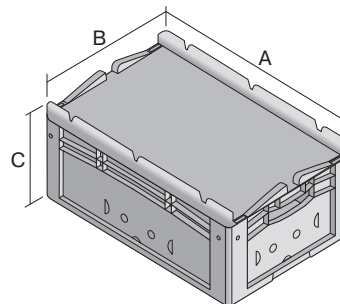

Eurostapelbehälter XL, mit einteiligem Klappdeckel und Schnappverschluss

XL64421ASDV | Datenblatt

Pos. Abmessungen, Toleranzen nach DIN 16901

A	Außenlänge oben	600 mm
B	Außenbreite oben	400 mm
C	Höhe	438 mm

Eigenschaften *Belastungsangaben nach EN 13117

Eigengewicht	4,07 kg
*Auflast	300 kg
*Inhaltsbelastung	20 kg
Volumen	82 Liter

Garantie	5 year BITO QUALITY
ESD	ESD auf Anfrage
Temperaturbeständigkeit	-20°C bis +90°C
Lebensmittelecht	✓
Material	PP

Lagerartikel	✓
Stück/VE	1
Farbe	blau
Bestell-Nr.	43-22257

Weitere Farben / Sonderfarben auf Anfrage

Abmessungen, Toleranzen nach DIN 16901

Außenlänge oben	600 mm
Außenbreite oben	400 mm
Höhe	438 mm
Innenlänge oben	568 mm
Innenbreite oben	368 mm
Innenlänge unten	559 mm
Innenbreite unten	359 mm
Innenhöhe	416 mm

Bedruckung

Tampondruck Vorderseite	100 x 250 mm
Tampondruck Rückseite	100 x 250 mm
Tampondruck Längsseite	100 x 250 mm
Heißprägung Vorderseite	100 x 250 mm
Heißprägung Rückseite	100 x 250 mm
Heißprägung Längsseite	100 x 250 mm
Spritzprägung Längsseite	25 x 100 mm