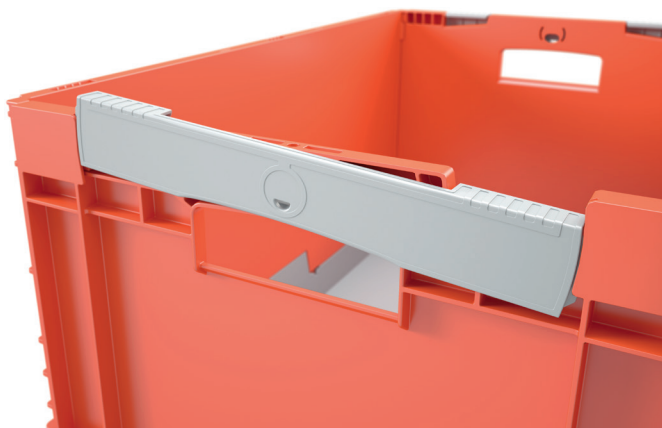

La BITOBOX pliable EQ - à poignée ouverte, à fond lisse et couvercle double rabat intégré

## EQD64321 | Fiche technique

Pos. Dimensions, tolérances conformes à la norme DIN 16901

Pos.	Dimensions, tolérances conformes à la norme DIN 16901	
A	Longueur extérieure au bord sup.	600 mm
B	Largeur extérieure au bord sup.	400 mm
C	Hauteur	332 mm

### Caractéristiques produit

Poids propre	3,12 kg
Capacité de gerbage*	180 kg
*Capacité de charge	20 kg
Volume	64 litres
Garantie	5 year BITO QUALITY
ESD	No
Résistance thermique	-20°C à +80°C
Sécurité alimentaire	✓
Matériau	PP
Article en stock	-
pcs/lot	1
coloris	bleu/gris
Réf.	51-31473

Information & Service  
[www.bito.com](http://www.bito.com)

**BITO**  
LAGERTECHNIK

La BITOBOX pliable EQ - à poignée ouverte, à fond lisse et couvercle double rabat intégré