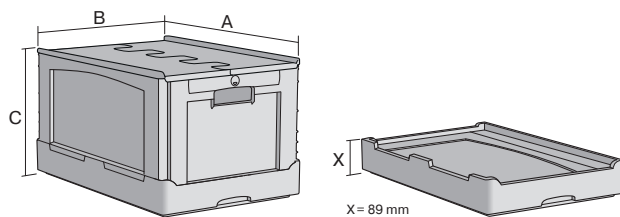

La BITOBOX pliable EQ - à poignée ouverte, à fond lisse et couvercle double rabat intégré

## EQD64321 | Fiche technique

Pos. Dimensions, tolérances conformes à la norme DIN 16901

Pos.	Dimensions, tolérances conformes à la norme DIN 16901	
A	Longueur extérieure au bord sup.	600 mm
B	Largeur extérieure au bord sup.	400 mm
C	Hauteur	332 mm

### Caractéristiques produit

Poids propre	3,12 kg
Capacité de gerbage*	180 kg
*Capacité de charge	20 kg
Volume	64 litres
Garantie	5 year BITO QUALITY
ESD	No
Résistance thermique	-20°C à +80°C
Sécurité alimentaire	✓
Matériau	PP
Article en stock	-
pcs/lot	1
coloris	bleu/gris
Réf.	51-31473

### Dimensions, tolérances conformes à la norme DIN 16901

Longueur extérieure au bord sup.	600 mm
Largeur extérieure au bord sup.	400 mm
Hauteur	332 mm
Longueur intérieure au bord supérieur	568 mm
Largeur intérieure au bord sup.	368 mm
Longueur intérieure à la base	557 mm
Largeur intérieure à la base	357 mm
Hauteur intérieure	310 mm