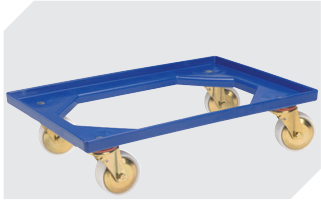

La BITOBOX pliable EQ - à poignée ouverte, à fond lisse et couvercle double rabat intégré

EQD64321 | Accessoires

Plateaux roulants
matériel des roues : PP
l 620 x l 420 mm
43-1491