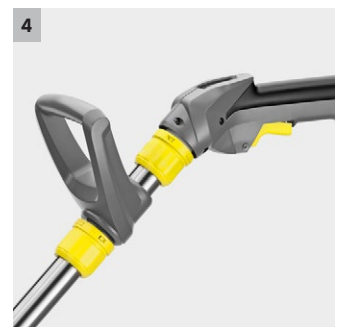

Puzzi 10/1 Edition

Puzzi 10/1 mit Bodendüse/Polsterdüse zur Teppichreinigung/Polsterreinigung mittels Sprühextraktion. Ideal für Kleinflächen. Mit integriertem Kabelhaken und Fixierung für Handtool/Saugrohr.

1 Optimale Alltagstauglichkeit

- Werkzeuglose Verstellung des Handgriffs; Zubehör-/Kabelfixierungen; Schnellwechsel von Boden- zu Polsterdüse.

2 Entnehmbarer Schmutzwassertank

- Der Schmutzwassertank ist leicht entnehmbar und kann auch zum Befüllen des Frischwassertanks genutzt werden.

3 Vielseitig einsetzbar

- Vielfältiges Zubehör für vielseitige Einsätze (z. B. Fugendüse zur Reinigung von Autositzen und Polstern).

4 Ergonomischer Zweihandgriff

- Ergonomischer Handgriff und geringes Gewicht für anwenderfreundliche Bedienung.
- Höhenverstellbarer Griff.

Ausstattung

Sprühschlauch mit integrierter Wasser- m zuführung	m	2,5
Integrierte Zubehöraufnahme für Handdüse		■
Polsterdüse		■
Reinigungsmittel	Stück	RM 760 Tabs 48
Handtool		■
Schmale Bodendüse komplett mit flexibler Sauglippe		■
Kabelhaken		■
Fugendüse		■
■ Im Lieferumfang enthalten.		