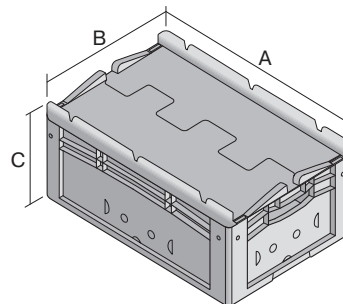

Eurostapelbehälter XL mit Doppelboden, mit anscharniertem zweiteiligem Klappdeckel XLD64221D | Datenblatt

Pos. Abmessungen, Toleranzen nach DIN 16901

Pos.	Abmessungen, Toleranzen nach DIN 16901	
A	Außenlänge oben	600 mm
B	Außenbreite oben	400 mm
C	Höhe	238 mm

Eigenschaften

Eigengewicht	3,37 kg
*Auflast	300 kg
*Inhaltsbelastung	100 kg
Volumen	40 Liter
Garantie	5 year BITO QUALITY
ESD	-
Temperaturbeständigkeit	-20°C bis +60°C
Lebensmittelecht	-
Material	PP
Lagerartikel	✓
Stück/VE	1
Farbe	Behälterfarbe blau - Bodenplatte schwarz
Bestell-Nr.	43-14304

*Belastungsangaben nach EN 13117 bei 23°C Umgebungstemperatur

Abmessungen, Toleranzen nach DIN 16901

Außenlänge oben	600 mm
Außenbreite oben	400 mm
Höhe	238 mm
Innenlänge oben	568 mm
Innenbreite oben	368 mm
Innenlänge unten	559 mm
Innenbreite unten	359 mm
Innenhöhe	202 mm

Bedruckung

Tampondruck Vorderseite	40 x 250 mm
Tampondruck Rückseite	40 x 250 mm
Tampondruck Längsseite	40 x 250 mm
Heißprägung Vorderseite	40 x 250 mm
Heißprägung Rückseite	40 x 250 mm
Heißprägung Längsseite	40 x 250 mm
Spritzprägung Längsseite	40 x 250 mm