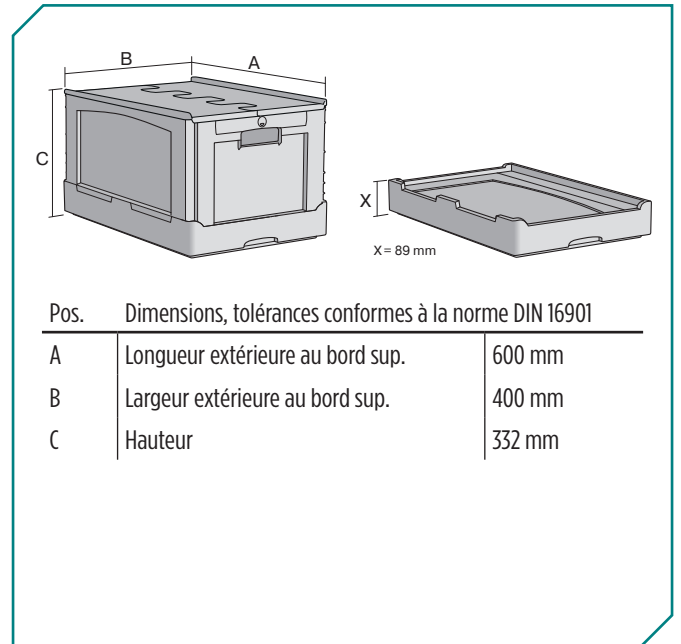

La BITOBOX pliable EQ - à poignée ouverte, à fond lisse et couvercle double rabat intégré

EQD64321 | Fiche technique

Caractéristiques produit	* Charges selon la norme EN 13117
Poids propre	3,12 kg
Capacité de gerbage*	180 kg
*Capacité de charge	20 kg
Volume	64 litres
Garantie	5 year BITO QUALITY
ESD	No
Résistance thermique	-20°C à +90°C
Sécurité alimentaire	✓
Matériau	PP
Article en stock	-
pcs/lot	1
coloris	bleu/gris
Réf.	51-31473

Autres coloris / coloris spéciaux disponibles sur demande

Dimensions, tolérances conformes à la norme DIN 16901	
Longueur extérieure au bord sup.	600 mm
Largeur extérieure au bord sup.	400 mm
Hauteur	332 mm
Longueur intérieure au bord supérieur	568 mm
Largeur intérieure au bord sup.	368 mm
Longueur intérieure à la base	557 mm
Largeur intérieure à la base	357 mm
Hauteur intérieure	310 mm

Information & Service
www.bito.com

BITO
 LAGERTECHNIK

La BITOBOX pliable EQ - à poignée ouverte, à fond lisse et couvercle double rabat intégré

EQD64321 | Accessoires

Plateaux roulants
matériel des roues : PP
l 620 x l 420 mm
43-1491

Scellés de sécurité avec marquage laser
pour bacs pliables BITO EQ
51-31666

Pochettes porte-documents
fixation auto-adhésive
3 côtés ouverts
l 175 x l 105 mm
6-5031