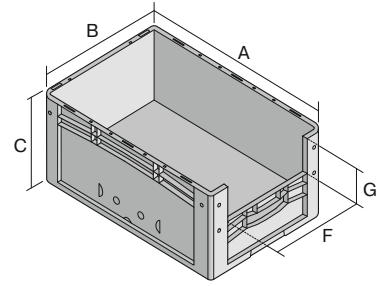

Eurostapelbehälter XL, mit stirnseitiger Sicht-/Entnahmeöffnung

XL64424 | Datenblatt

Pos. Abmessungen, Toleranzen nach DIN 16901

Pos.	Abmessungen, Toleranzen nach DIN 16901	
A	Außenlänge oben	600 mm
B	Außenbreite oben	400 mm
C	Höhe	420 mm
F	Breite der Sicht-/Entnahmeöffnung	274 mm
G	Höhe der Sicht-/Entnahmeöffnung	206 mm

Eigenschaften	*Belastungsangaben nach EN 13117
Eigengewicht	2,95 kg
*Auflast	250 kg
*Inhaltsbelastung	20 kg
Volumen	82 Liter
Garantie	5 year BITO QUALITY
ESD	ESD auf Anfrage
Temperaturbeständigkeit	-20°C bis +90°C
Lebensmittelecht	✓
Material	PP
Lagerartikel	✓
Stück/VE	1
Farbe	blau
Bestell-Nr.	43-14994

Abmessungen, Toleranzen nach DIN 16901	
Außenlänge oben	600 mm
Außenbreite oben	400 mm
Höhe	420 mm
Innenlänge oben	568 mm
Innenbreite oben	368 mm
Innenhöhe	416 mm
Sicht-/Entnahmeöffnung B x H	274 x 206 mm

Weitere Farben / Sonderfarben auf Anfrage

Information & Service
www.bito.com

BITO
 LAGERTECHNIK

Eurostapelbehälter XL, mit stirnseitiger Sicht-/Entnahmeöffnung XL64424 | Zubehör

Etiketten
für BITOBOX XL und KLT mit einer
Mindesthöhe von 170 mm
B 210 x H 74 mm
43-14557