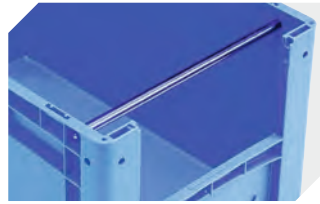

Weitere Farben / Sonderfarben auf Anfrage

Information & Service
www.bito.com

BITO
 LAGERTECHNIK

Eurostapelbehälter XL, mit stirnseitiger Sicht-/Entnahmeöffnung XL64424 | Zubehör

Etiketten
für BITOBOX XL und KLT mit einer
Mindesthöhe von 170 mm
B 210 x H 74 mm
43-14557

Sichtscheiben
für Eurostapelbehälter XL
43-18586

Etikettenabdeckungen
für Eurostapelbehälter XL und
Kleinladungsträger KLT
B 209 x H 67 mm
9-20053

Auflagedeckel
für Eurostapelbehälter XL
L 600 x B 400 mm
43-20301

Auflagedeckel
für Eurostapelbehälter XL
L 600 x B 400 mm
43-20494

Griffverschlüsse
für Eurostapelbehälter XL Höhen 320
und 420 mm
43-31448

Tragestangen
für Eurostapelbehälter XL
für Eurostapelbehälter BN
L 267 mm
43-9408