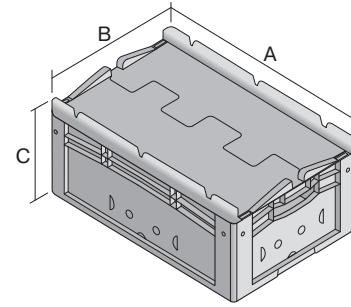

Eurostapelbehälter XL, mit durchbrochenem Boden und Wänden

XLD64323 | Datenblatt

Pos. Abmessungen, Toleranzen nach DIN 16901

A	Außenlänge oben	600 mm
B	Außenbreite oben	400 mm
C	Höhe	338 mm

Eigenschaften	*Belastungsangaben nach EN 13117
Eigengewicht	3,25 kg
*Auflast	300 kg
*Inhaltsbelastung	35 kg
Volumen	60 Liter
Garantie	5 year BITO QUALITY
ESD	ESD auf Anfrage
Temperaturbeständigkeit	-20°C bis +80°C
Lebensmittelecht	✓
Material	PP
Lagerartikel	✓
Stück/VE	1
Farbe	blau
Bestell-Nr.	43-18502

Weitere Farben / Sonderfarben auf Anfrage

Abmessungen, Toleranzen nach DIN 16901

Außenlänge oben	600 mm
Außenbreite oben	400 mm
Höhe	338 mm
Innenlänge oben	568 mm
Innenbreite oben	368 mm
Innenlänge unten	559 mm
Innenbreite unten	359 mm
Innenhöhe	302 mm
Bedruckung	
Spritzprägung Längsseite	25 x 100 mm

Information & Service
www.bito.com

BITO
 LAGERTECHNIK

Eurostapelbehälter XL, mit durchbrochenem Boden und Wänden **XLD64323** | Zubehör

Plomben
für Eurostapelbehälter XL und
Kleinladungsträger KLT
9-16271