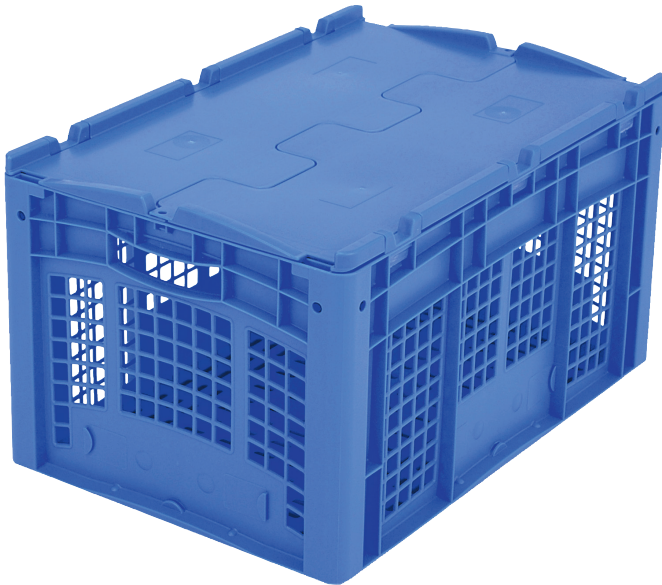

Eurostapelbehälter XL, mit durchbrochenem Boden und Wänden

XLD64323 | Datenblatt

Pos. Abmessungen, Toleranzen nach DIN 16901

A	Außenlänge oben	600 mm
B	Außenbreite oben	400 mm
C	Höhe	338 mm

Eigenschaften	*Belastungsangaben nach EN 13117
Eigengewicht	3,25 kg
*Auflast	300 kg
*Inhaltsbelastung	35 kg
Volumen	60 Liter
Garantie	5 year BITO QUALITY
ESD	ESD auf Anfrage
Temperaturbeständigkeit	-20°C bis +80°C
Lebensmittelecht	✓
Material	PP
Lagerartikel	✓
Stück/VE	1
Farbe	blau
Bestell-Nr.	43-18502

Weitere Farben / Sonderfarben auf Anfrage

Abmessungen, Toleranzen nach DIN 16901

Außenlänge oben	600 mm
Außenbreite oben	400 mm
Höhe	338 mm
Innenlänge oben	568 mm
Innenbreite oben	368 mm
Innenlänge unten	559 mm
Innenbreite unten	359 mm
Innenhöhe	302 mm
Bedruckung	
Spritzprägung Längsseite	25 x 100 mm

Information & Service
www.bito.com

BITO
 LAGERTECHNIK

Eurostapelbehälter XL, mit durchbrochenem Boden und Wänden **XLD64323** | Zubehör

Plomben
für Eurostapelbehälter XL und
Kleinladungsträger KLT
9-16271

Palettenabdeckhauben
L 1220 x B 820 mm
9-18421

Transportroller
Material Rad: Gummi
L 620 x B 420 mm
43-21883

Griffverschlüsse
für Eurostapelbehälter XL Höhe 320
und 420 mm
43-31448