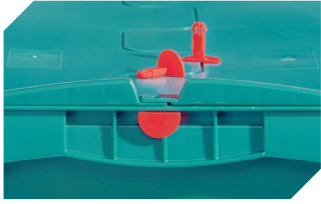

Eurostapelbehälter XL, mit durchbrochenem Boden und Wänden

XLD64323 | Datenblatt

Pos. Abmessungen, Toleranzen nach DIN 16901

A	Außenlänge oben	600 mm
B	Außenbreite oben	400 mm
C	Höhe	338 mm

Eigenschaften	*Belastungsangaben nach EN 13117
Eigengewicht	3,25 kg
*Auflast	300 kg
*Inhaltsbelastung	35 kg
Volumen	60 Liter
Garantie	5 year BITO QUALITY
ESD	ESD auf Anfrage
Temperaturbeständigkeit	-20°C bis +80°C
Lebensmittelecht	✓
Material	PP
Lagerartikel	✓
Stück/VE	1
Farbe	blau
Bestell-Nr.	43-18502

Weitere Farben / Sonderfarben auf Anfrage

Abmessungen, Toleranzen nach DIN 16901

Außenlänge oben	600 mm
Außenbreite oben	400 mm
Höhe	338 mm
Innenlänge oben	568 mm
Innenbreite oben	368 mm
Innenlänge unten	559 mm
Innenbreite unten	359 mm
Innenhöhe	302 mm
Bedruckung	
Spritzprägung Längsseite	25 x 100 mm

Information & Service
www.bito.com

BITO
 LAGERTECHNIK

Eurostapelbehälter XL, mit durchbrochenem Boden und Wänden **XLD64323** | Zubehör

Plomben
für Eurostapelbehälter XL und
Kleinladungsträger KLT
9-16271

Palettenabdeckhauben
L 1220 x B 820 mm
9-18421

Transportroller
Material Rad: Gummi
L 620 x B 420 mm
43-21883

Griffverschlüsse
für Eurostapelbehälter XL Höhe 320
und 420 mm
43-31448