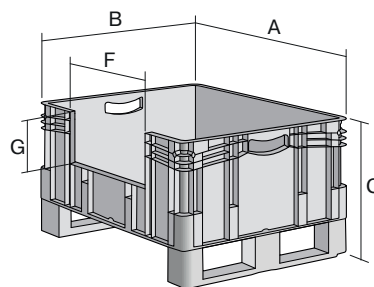

Bacs gerbables norme Europe, série XL, avec ouverture de prélèvement au grand côté et avec semelles

## XL86526DKufe | Fiche technique

Pos. Dimensions, tolérances conformes à la norme DIN 16901

Pos.	Dimensions, tolérances conformes à la norme DIN 16901	
A	Longueur extérieure au bord sup.	800 mm
B	Largeur extérieure au bord sup.	600 mm
C	Hauteur	620 mm
F	Largeur ouverture de prélèvement	459 mm
G	Hauteur ouverture de prélèvement	253 mm

### Caractéristiques produit

Poids propre	10,48 kg
Capacité de gerbage*	800 kg
*Capacité de charge	200 kg
Volume	206 litres
ESD	No
Résistance thermique	-20°C à +80°C
Sécurité alimentaire	✓
Matériau	PP

### Dimensions, tolérances conformes à la norme DIN 16901

Longueur extérieure au bord sup.	800 mm
Largeur extérieure au bord sup.	600 mm
Hauteur	620 mm
Longueur intérieure au bord supérieur	762 mm
Largeur intérieure au bord sup.	562 mm
Hauteur intérieure	501 mm
Ouverture de prélèvement l x H	459 x 253 mm