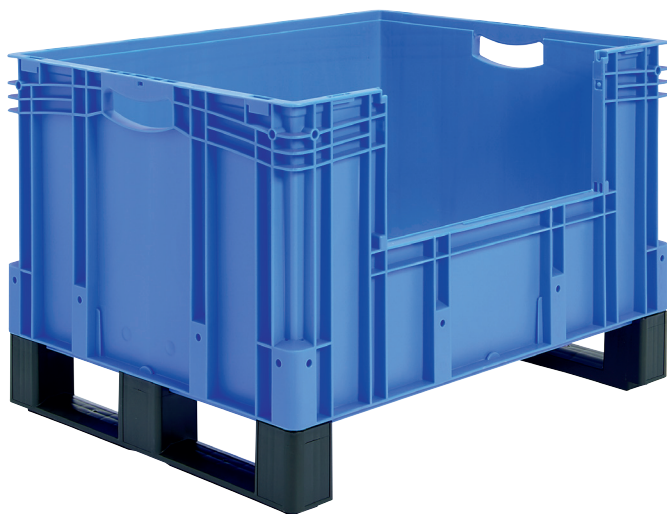

Bacs gerbables norme Europe, série XL, avec ouverture de prélèvement au grand côté et avec semelles

XL86526DKufe | Fiche technique

Pos. Dimensions, tolérances conformes à la norme DIN 16901

Pos.	Dimensions, tolérances conformes à la norme DIN 16901	
A	Longueur extérieure au bord sup.	800 mm
B	Largeur extérieure au bord sup.	600 mm
C	Hauteur	620 mm
F	Largeur ouverture de prélèvement	459 mm
G	Hauteur ouverture de prélèvement	253 mm

Caractéristiques produit

Poids propre	10,48 kg
Capacité de gerbage*	800 kg
*Capacité de charge	200 kg
Volume	206 litres
ESD	No
Résistance thermique	-20°C à +80°C
Sécurité alimentaire	✓
Matériau	PP

* Charges selon la norme EN 13117

Article en stock	-
pcs/lot	1
coloris	bleu
Réf.	43-30254

Autres coloris / coloris spéciaux disponibles sur demande
Toutes les informations écrites ou orales sur les propriétés et les applications des produits sont fournies en toute conscience. Ces indications sont basées sur notre expérience et ne peuvent pas être garanties comme étant les seules propriétés contraignantes du produit. Il est de la responsabilité du client de vérifier si la marchandise commandée est adaptée à l'utilisation prévue. Pour toutes les dimensions, des variations dimensionnelles sont possibles dans le cadre des tolérances de fabrication en vigueur.

Dimensions, tolérances conformes à la norme DIN 16901

Longueur extérieure au bord sup.	800 mm
Largeur extérieure au bord sup.	600 mm
Hauteur	620 mm
Longueur intérieure au bord supérieur	762 mm
Largeur intérieure au bord sup.	562 mm
Hauteur intérieure	501 mm
Ouverture de prélèvement l x H	459 x 253 mm

Information & Service
www.bito.com

BITO
LAGERTECHNIK