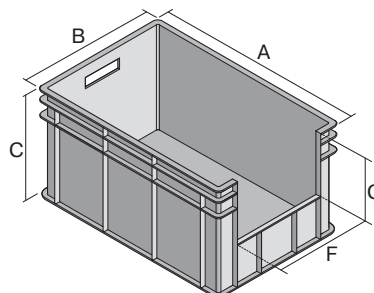

Bacs gerbables norme Europe, série BN, avec ouverture de prélèvement au petit côté

BN6444 | Fiche technique

Pos. Dimensions, tolérances conformes à la norme DIN 16901

Pos.	Dimensions, tolérances conformes à la norme DIN 16901	
A	Longueur extérieure au bord sup.	600 mm
B	Largeur extérieure au bord sup.	400 mm
C	Hauteur	415 mm
F	Largeur ouverture de prélèvement	310 mm
G	Hauteur ouverture de prélèvement	200 mm

Caractéristiques produit

* Charges selon la norme EN 13117

Poids propre	3,84 kg
Capacité de gerbage*	250 kg
*Capacité de charge	50 kg
Volume	82 litres
Garantie	5 year BITO QUALITY
ESD	Version ESD sur demande
Résistance thermique	-20°C à +80°C
Sécurité alimentaire	✓
Matériau	PP
Article en stock	✓
pcs/lot	1
coloris	bleu
Réf.	4-1287

Dimensions, tolérances conformes à la norme DIN 16901

Longueur extérieure au bord sup.	600 mm
Largeur extérieure au bord sup.	400 mm
Hauteur	415 mm
Longueur intérieure au bord supérieur	560 mm
Largeur intérieure au bord sup.	360 mm
Hauteur intérieure	411 mm
Ouverture de prélèvement l x H	310 x 200 mm