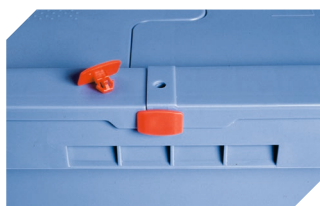

Scellés de sécurité

MBP2 - pour la BITOBOX MB
6-15705