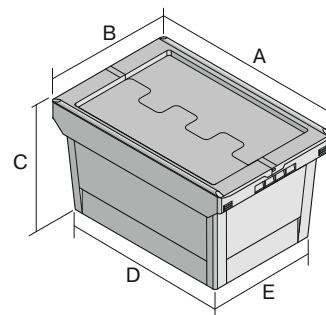

# Bacs de distribution MB pour applications spéciales - Circulation du courrier, avec couvercle double rabat intégré

## MBD64321POST | Fiche technique

Pos. Dimensions, tolérances conformes à la norme DIN 16901

A	Longueur extérieure au bord sup.	610 mm
B	Largeur extérieure au bord sup.	400 mm
C	Hauteur	340 mm
D	Longueur ext. base	505 mm
E	Largeur ext. base	335 mm

### \* Charges selon la norme EN 13117

Poids propre	3,48 kg
*Capacité de charge	35 kg
volume	58 litres
ESD	No
Qualité alimentaire	-
Matériau	PP
Article en stock	-
pcs/lot	1
Coloris	jaune des services postaux allemands
Réf.	6-17268

### Dimensions, tolérances conformes à la norme DIN 16901

Longueur extérieure au bord sup.	610 mm
Largeur extérieure au bord sup.	400 mm
Hauteur	340 mm

Information & Service  
[www.bito.com](http://www.bito.com)