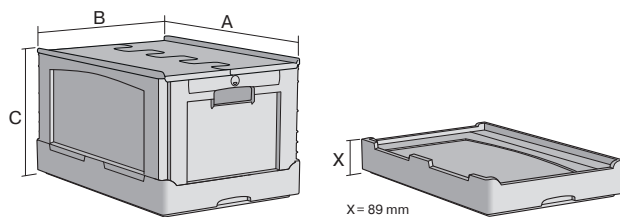

La BITOBOX pliable EQ - à poignées relevable, à fond nervuré et couvercle double rabat intégré

EQD64281LR | Fiche technique

Pos. Dimensions, tolérances conformes à la norme DIN 16901

Pos.	Dimensions, tolérances conformes à la norme DIN 16901	
A	Longueur extérieure au bord sup.	600 mm
B	Largeur extérieure au bord sup.	400 mm
C	Hauteur	297 mm

Caractéristiques produit

* Charges selon la norme EN 13117

Poids propre	3,27 kg
Capacité de gerbage*	180 kg
*Capacité de charge	50 kg
Volume	54 litres

Garantie	5 year BITO QUALITY
ESD	No
Résistance thermique	-20°C à +80°C
Sécurité alimentaire	✓
Matériau	PP

Dimensions, tolérances conformes à la norme DIN 16901

Longueur extérieure au bord sup.	600 mm
Largeur extérieure au bord sup.	400 mm
Hauteur	297 mm
Longueur intérieure au bord supérieur	568 mm
Largeur intérieure au bord sup.	368 mm
Longueur intérieure à la base	566 mm
Largeur intérieure à la base	366 mm
Hauteur intérieure	260 mm