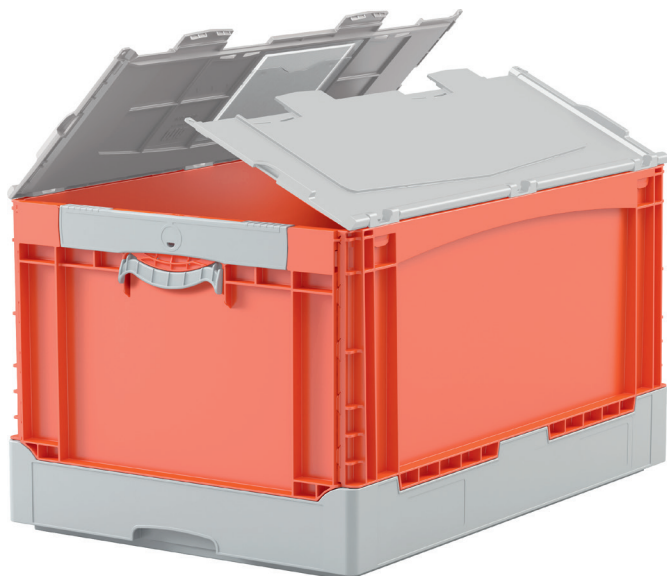

La BITOBOX pliable EQ - à poignées relevable, à fond nervuré et couvercle double rabat intégré

EQD64281LR | Fiche technique

Pos. Dimensions, tolérances conformes à la norme DIN 16901

Pos.	Dimensions, tolérances conformes à la norme DIN 16901	
A	Longueur extérieure au bord sup.	600 mm
B	Largeur extérieure au bord sup.	400 mm
C	Hauteur	297 mm

Caractéristiques produit

* Charges selon la norme EN 13117

Poids propre	3,27 kg
Capacité de gerbage*	180 kg
*Capacité de charge	50 kg
Volume	54 litres

Garantie	5 year BITO QUALITY
ESD	No
Résistance thermique	-20°C à +80°C
Sécurité alimentaire	✓
Matériau	PP

Dimensions, tolérances conformes à la norme DIN 16901

Longueur extérieure au bord sup.	600 mm
Largeur extérieure au bord sup.	400 mm
Hauteur	297 mm
Longueur intérieure au bord supérieur	568 mm
Largeur intérieure au bord sup.	368 mm
Longueur intérieure à la base	566 mm
Largeur intérieure à la base	366 mm
Hauteur intérieure	260 mm

Information & Service
www.bito.com

BITO
LAGERTECHNIK

La BITOBOX pliable EQ - à poignées relevable, à fond nervuré et couvercle double rabat intégré

EQD64281LR | Accessoires

Plateaux roulants

matériel des roues : PP