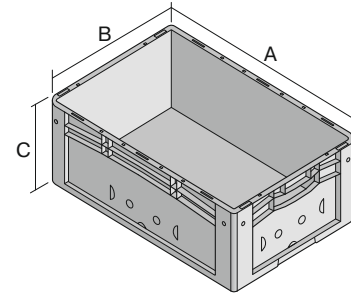

Eurostapelbehälter XL, Standardausführung XL64221 | Datenblatt

Pos. Abmessungen, Toleranzen nach DIN 16901

Pos.	Abmessungen, Toleranzen nach DIN 16901	
A	Außenlänge oben	600 mm
B	Außenbreite oben	400 mm
C	Höhe	220 mm

Eigenschaften	*Belastungsangaben nach EN 13117
Eigengewicht	1,82 kg
*Auflast	300 kg
*Inhaltsbelastung	15 kg
Volumen	41 Liter
Garantie	5 year BITO QUALITY
ESD	ESD auf Anfrage
Temperaturbeständigkeit	-20°C bis +90°C
Lebensmittelecht	✓
Material	PP
Lagerartikel	✓
Stück/VE	1
Farbe	blau
Bestell-Nr.	43-18486

Weitere Farben / Sonderfarben auf Anfrage

Abmessungen, Toleranzen nach DIN 16901	
Außenlänge oben	600 mm
Außenbreite oben	400 mm
Höhe	220 mm
Innenlänge oben	568 mm
Innenbreite oben	368 mm
Innenhöhe	216 mm
Bedruckung	
Tampondruck Vorderseite	40 x 250 mm
Tampondruck Rückseite	40 x 250 mm
Tampondruck Längsseite	40 x 250 mm
Heißprägung Vorderseite	40 x 250 mm
Heißprägung Rückseite	40 x 250 mm
Heißprägung Längsseite	40 x 250 mm
Spritzprägung Längsseite	25 x 180 mm

Information & Service
www.bitto.com

BITO
LAGERTECHNIK

Eurostapelbehälter XL, Standardausführung **XL64221** | Zubehör

Palettenabdeckhauben
L 1220 x B 820 mm
9-18421

Auflagedeckel
für Eurostapelbehälter XL
L 600 x B 400 mm
43-20301