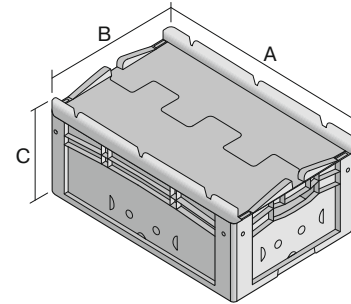

Eurostapelbehälter XL, mit durchbrochenem Boden und Wänden

XLD64173 | Datenblatt

Pos. Abmessungen, Toleranzen nach DIN 16901

A	Außenlänge oben	600 mm
B	Außenbreite oben	400 mm
C	Höhe	188 mm

Eigenschaften	*Belastungsangaben nach EN 13117
Eigengewicht	2,60 kg
*Auflast	300 kg
*Inhaltsbelastung	35 kg
Volumen	29 Liter
Garantie	5 year BITO QUALITY
ESD	ESD auf Anfrage
Temperaturbeständigkeit	-20°C bis +90°C
Lebensmittelecht	✓
Material	PP
Lagerartikel	✓
Stück/VE	1
Farbe	blau
Bestell-Nr.	43-18484

Abmessungen, Toleranzen nach DIN 16901

Außenlänge oben	600 mm
Außenbreite oben	400 mm
Höhe	188 mm
Innenlänge oben	568 mm
Innenbreite oben	368 mm
Innenlänge unten	559 mm
Innenbreite unten	359 mm
Innenhöhe	152 mm
Bedruckung	
Spritzprägung Längsseite	25 x 195 mm

Weitere Farben / Sonderfarben auf Anfrage

Information & Service
www.bito.com

BITO
 LAGERTECHNIK

Eurostapelbehälter XL, mit durchbrochenem Boden und Wänden **XLD64173** | Zubehör

Plomben
für Eurostapelbehälter XL und
Kleinladungsträger KLT
9-16271