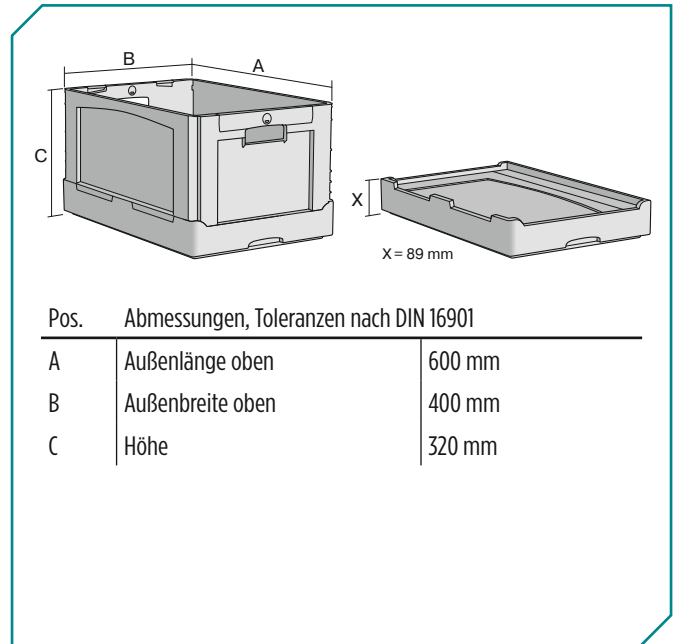

Klappboxen EQ - mit Durchfassgriffen, mit Rippenboden

EQ64321R | Datenblatt

Eigenschaften	*Belastungsangaben nach EN 13117
Eigengewicht	2,82 kg
*Auflast	180 kg
*Inhaltsbelastung	50 kg
Volumen	62 Liter
Garantie	5 year BITO QUALITY
ESD	-
Temperaturbeständigkeit	-20°C bis +90°C
Lebensmittelecht	✓
Material	PP
Lagerartikel	-
Stück/VE	1
Farbe	orange/grau
Bestell-Nr.	51-31461

Abmessungen, Toleranzen nach DIN 16901	
Außenlänge oben	600 mm
Außenbreite oben	400 mm
Höhe	320 mm
Innenlänge oben	268 mm
Innenbreite oben	368 mm
Innenlänge unten	566 mm
Innenbreite unten	366 mm
Innenhöhe	302 mm

Weitere Farben / Sonderfarben auf Anfrage

Information & Service
www.bito.com

BITO
 LAGERTECHNIK

Klappboxen EQ - mit Durchfassgriffen, mit Rippenboden

EQ64321R | Zubehör

Transportroller
Material Rad: PP
L 620 x B 420 mm
43-1491

Auflagedeckel
für BITOKLAPPBOX EQ
L 592 x B 392 mm
51-31437

Plomben
für BITOKLAPPBOX EQ
51-31438

Etikettentaschen
selbstklebend
3 Seiten offen
L 175 x B 105 mm
6-5031

Information & Service
www.bito.com

BITO
LAGERTECHNIK