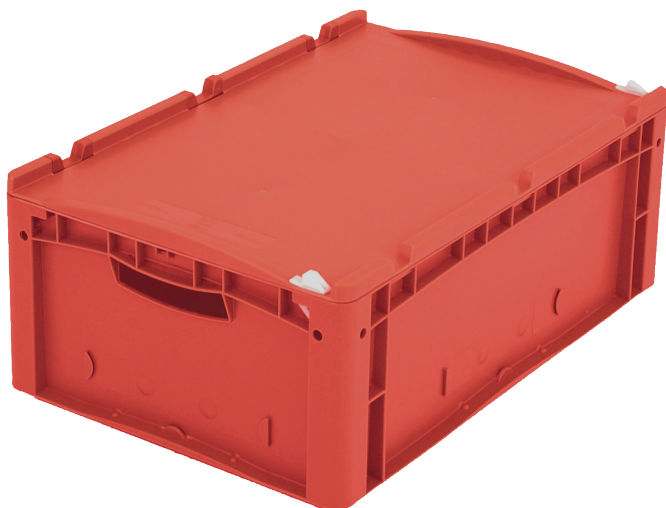

Eurostapelbehälter XL, mit einteiligem Klappdeckel und Schnappverschluss

XL64221ASDV | Datenblatt

Pos. Abmessungen, Toleranzen nach DIN 16901

A	Außenlänge oben	600 mm
B	Außenbreite oben	400 mm
C	Höhe	238 mm

Eigenschaften *Belastungsangaben nach EN 13117

Eigengewicht	2,91 kg
*Auflast	300 kg
*Inhaltsbelastung	15 kg
Volumen	41 Liter
Garantie	5 year BITO QUALITY
ESD	ESD auf Anfrage
Temperaturbeständigkeit	-20°C bis +90°C
Lebensmittelecht	✓
Material	PP
Lagerartikel	✓
Stück/VE	1
Farbe	rot
Bestell-Nr.	43-22263

Weitere Farben / Sonderfarben auf Anfrage

Abmessungen, Toleranzen nach DIN 16901

Außenlänge oben	600 mm
Außenbreite oben	400 mm
Höhe	238 mm
Innenlänge oben	568 mm
Innenbreite oben	368 mm
Innenlänge unten	559 mm
Innenbreite unten	359 mm
Innenhöhe	216 mm

Information & Service
www.bito.com

BITO
LAGERTECHNIK

Eurostapelbehälter XL, mit einteiligem Klappdeckel und Schnappverschluss XL64221ASDV | Zubehör

Palettenabdeckhauben
L 1220 x B 820 mm
9-18421

Transportroller
Material Rad: Gummi
L 620 x B 420 mm
43-21883