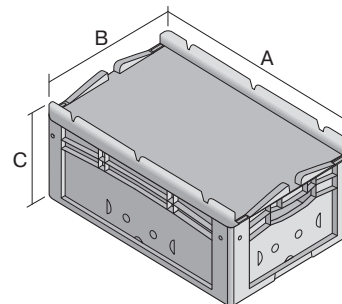

Eurostapelbehälter XL, mit einteiligem Klappdeckel und Schnappverschluss

XL64221ASDV | Datenblatt

Pos. Abmessungen, Toleranzen nach DIN 16901

A	Außenlänge oben	600 mm
B	Außenbreite oben	400 mm
C	Höhe	238 mm

Eigenschaften *Belastungsangaben nach EN 13117

Eigengewicht	2,91 kg
*Auflast	300 kg
*Inhaltsbelastung	15 kg
Volumen	41 Liter
Garantie	5 year BITO QUALITY
ESD	ESD auf Anfrage
Temperaturbeständigkeit	-20°C bis +90°C
Lebensmittelecht	✓
Material	PP
Lagerartikel	✓
Stück/VE	1
Farbe	rot
Bestell-Nr.	43-22263

Weitere Farben / Sonderfarben auf Anfrage

Abmessungen, Toleranzen nach DIN 16901

Außenlänge oben	600 mm
Außenbreite oben	400 mm
Höhe	238 mm
Innenlänge oben	568 mm
Innenbreite oben	368 mm
Innenlänge unten	559 mm
Innenbreite unten	359 mm
Innenhöhe	216 mm

Bedruckung

Tampondruck Vorderseite	40 x 250 mm
Tampondruck Rückseite	40 x 250 mm
Tampondruck Längsseite	40 x 250 mm
Heißprägung Vorderseite	40 x 250 mm
Heißprägung Rückseite	40 x 250 mm
Heißprägung Längsseite	40 x 250 mm
Spritzprägung Längsseite	25 x 180 mm