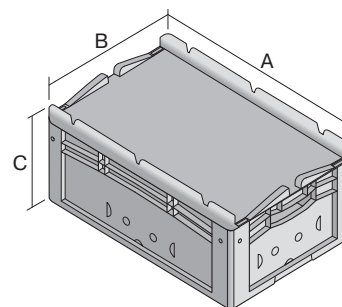

# Bacs gerbables norme Europe, série XL, avec couvercle monté sur charnières à l'arrière et clips de fermeture à l'avant

## XL43121ASDV | Fiche technique

Pos. Dimensions, tolérances conformes à la norme DIN 16901

Pos.	Dimensions, tolérances conformes à la norme DIN 16901	
A	Longueur extérieure au bord sup.	400 mm
B	Largeur extérieure au bord sup.	300 mm
C	Hauteur	138 mm

### Caractéristiques produit

\* Charges selon la norme EN 13117

Poids propre	1,35 kg
Capacité de gerbage*	250 kg
*Capacité de charge	30 kg
Volume	9,7 litres
Garantie	5 year BITO QUALITY
ESD	Version ESD sur demande
Résistance thermique	-20°C à +80°C
Sécurité alimentaire	✓
Matériau	PP
Article en stock	✓
pcs/lot	1
coloris	bleu
Réf.	43-22258

Dimensions, tolérances conformes à la norme DIN 16901

Longueur extérieure au bord sup.	400 mm
Largeur extérieure au bord sup.	300 mm
Hauteur	138 mm
Longueur intérieure au bord supérieur	368 mm
Largeur intérieure au bord sup.	268 mm
Longueur intérieure à la base	359 mm
Largeur intérieure à la base	259 mm
Hauteur intérieure	117 mm