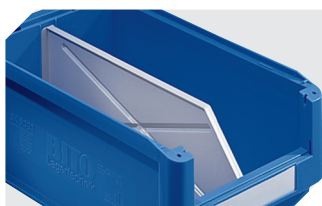

Caractéristiques produit

* Charges selon la norme EN 13117

Poids propre	0,79 kg
Capacité de gerbage*	90 kg
*Capacité de charge	20 kg
Volume	10 litres
Garantie	5 year BITO QUALITY
ESD	Version ESD sur demande
Résistance thermique	-20°C à +80°C
Sécurité alimentaire	✓
Matériau	PP
Article en stock	-
Pièces/palette	210
pcs/lot	10
coloris	rouge
Réf.	2-1460

Marquage

Marquage par tamponnage en façade	160 x 30 mm
Marquage par tamponnage au dos	140 x 100 mm
Marquage par tamponnage grand côté	250 x 40 mm
Marquage par sérigraphie au dos	130 x 110 mm
Marquage à chaud au dos	160 x 100 mm
Marquage à chaud grand côté	250 x 40 mm
Marquage par injection grand côté	215 x 40 mm

Information & Service
www.bito.com

BITO
 LAGERTECHNIK

Bacs à bec, série SK

SK3522 | Accessoires

Protèges-étiquette
pour bacs à bec, série SK
l 98 x l 39 mm
2-1063

Séparateurs longitudinaux
pour bacs à bec, série SK
2-1074

Visière
pour bacs à bec, série SK
2-1111

Couvercles anti-poussière
pour bacs à bec, série SK
l 330 x l 203 x H 2 mm
2-1134

Feuilles d'étiquettes
l 98 x H 36 mm
46-20775

Poteaux muraux pour rails d'accrochage
l 1000 x l 35 x H 25 mm
8-5928