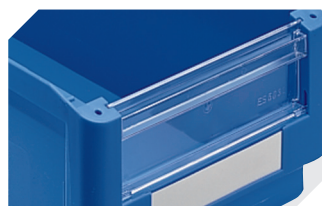

Marquage

Marquage par tamponnage en façade	160 x 30 mm
Marquage par tamponnage au dos	140 x 100 mm
Marquage par tamponnage grand côté	250 x 40 mm
Marquage par sérigraphie au dos	130 x 110 mm
Marquage à chaud au dos	160 x 100 mm
Marquage à chaud grand côté	250 x 40 mm
Marquage par injection grand côté	215 x 40 mm

Information & Service
www.bito.com

BITO
 LAGERTECHNIK

Bacs à bec, série SK

SK3522 | Accessoires

Protèges-étiquette
pour bacs à bec, série SK
l 98 x l 39 mm
2-1063

Séparateurs longitudinaux
pour bacs à bec, série SK
2-1074

Visière
pour bacs à bec, série SK
2-1111

Couvercles anti-poussière
pour bacs à bec, série SK
l 330 x l 203 x H 2 mm
2-1134

Feuilles d'étiquettes
l 98 x H 36 mm
46-20775

Poteaux muraux pour rails d'accrochage
l 1000 x l 35 x H 25 mm
8-5928