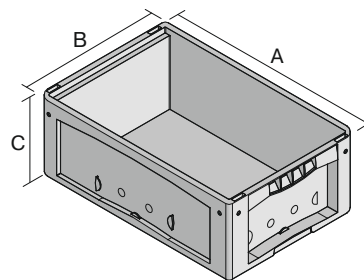

Bacs pour petit matériel KLT à fond nervuré

KLT64220R | Fiche technique

Pos. Dimensions, tolérances conformes à la norme DIN 16901

Pos.	Dimensions, tolérances conformes à la norme DIN 16901	
A	Longueur extérieure au bord sup.	600 mm
B	Largeur extérieure au bord sup.	400 mm
C	Hauteur	220 mm

Caractéristiques produit

Poids propre	2,97 kg
Capacité de gerbage*	500 kg
*Capacité de charge volume	50 kg 36 litres
Garantie	5 year BITO QUALITY
ESD	Version ESD sur demande
Résistance thermique	-20°C à +90°C
Qualité alimentaire	✓
Matériau	PP
Article en stock	-
pcs/lot	1
Coloris	turquoise
Réf.	9-16274

* Charges selon la norme EN 13117

Dimensions, tolérances conformes à la norme DIN 16901

Longueur extérieure au bord sup.	600 mm
Largeur extérieure au bord sup.	400 mm
Hauteur	220 mm
Longueur intérieure au bord supérieur	541 mm
Largeur intérieure au bord sup.	368 mm
Hauteur intérieure	200 mm