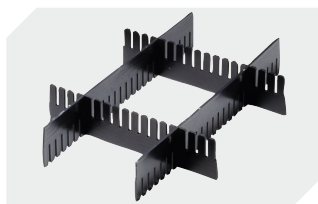

Caractéristiques produit

Poids propre	2,97 kg
Capacité de gerbage*	500 kg
*Capacité de charge volume	50 kg 36 litres
Garantie	5 year BITO QUALITY
ESD	Version ESD sur demande
Résistance thermique	-20°C à +90°C
Qualité alimentaire	✓
Matériau	PP
Article en stock	-
pcs/lot	1
Coloris	turquoise
Réf.	9-16274

Autres coloris / coloris spéciaux disponibles sur demande

Information & Service
www.bitocom

BITO
LAGERTECHNIK

Bacs pour petit matériel KLT à fond nervuré KLT64220R | Accessoires

Systèmes de fermeture BS
pour bacs pour petit matériel, série KLT
7-14434

Étiquettes
pour BITOBOX XL et KLT d'une hauteur
d'au moins 170 mm
l 210 x H 74 mm
43-14557

Séparateurs emboîtables à découper
épaisseur du matériel 5 mm
l 1150 x H 50 mm
43-18417

Coiffes pour conteneurs palettisés
l 1220 x l 820 mm
9-18421

Protège-étiquettes
pour bacs pour petit matériel, série KLT
l 209 x H 67 mm
9-20053

Protège-étiquettes
pour bacs pour petit matériel, série KLT
fixation solide
l 218 x H 80 mm
9-20054

Couvercles indépendants
pour bacs pour petit matériel, série KLT
l 600 x l 400 mm
43-20497