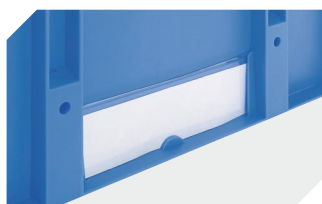

Autres coloris / coloris spéciaux disponibles sur demande

Information & Service
www.bitocom

BITO
LAGERTECHNIK

Bacs pour petit matériel KLT à fond nervuré KLT64220R | Accessoires

Systèmes de fermeture BS
pour bacs pour petit matériel, série KLT
7-14434

Étiquettes
pour BITOBOX XL et KLT d'une hauteur
d'au moins 170 mm
l 210 x H 74 mm
43-14557

Séparateurs emboîtables à découper
épaisseur du matériel 5 mm
l 1150 x H 50 mm
43-18417

Coiffes pour conteneurs palettisés
l 1220 x l 820 mm
9-18421