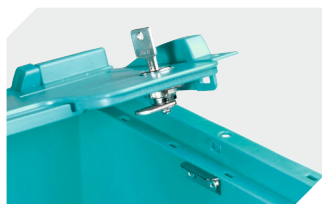

Caractéristiques produit

Poids propre	2,97 kg
Capacité de gerbage*	500 kg
*Capacité de charge volume	50 kg 36 litres
Garantie	5 year BITO QUALITY
ESD	Version ESD sur demande
Résistance thermique	-20°C à +90°C
Qualité alimentaire	✓
Matériau	PP
Article en stock	-
pcs/lot	1
Coloris	turquoise
Réf.	9-16274

* Charges selon la norme EN 13117

Dimensions, tolérances conformes à la norme DIN 16901

Longueur extérieure au bord sup.	600 mm
Largeur extérieure au bord sup.	400 mm
Hauteur	220 mm
Longueur intérieure au bord supérieur	541 mm
Largeur intérieure au bord sup.	368 mm
Hauteur intérieure	200 mm

Autres coloris / coloris spéciaux disponibles sur demande

Information & Service
www.bitocom

BITO
LAGERTECHNIK

Bacs pour petit matériel KLT à fond nervuré KLT64220R | Accessoires

Systèmes de fermeture BS
pour bacs pour petit matériel, série KLT
7-14434

Étiquettes
pour BITOBOX XL et KLT d'une hauteur
d'au moins 170 mm
l 210 x H 74 mm
43-14557

Séparateurs emboîtables à découper
épaisseur du matériel 5 mm
l 1150 x H 50 mm
43-18417

Coiffes pour conteneurs palettisés
l 1220 x l 820 mm
9-18421