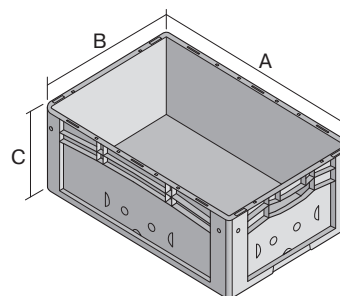

Eurostapelbehälter XL, mit durchbrochenem Boden und geschlossenen Wänden

XL43123 | Datenblatt

Pos. Abmessungen, Toleranzen nach DIN 16901

Pos.	Abmessungen, Toleranzen nach DIN 16901	
A	Außenlänge oben	400 mm
B	Außenbreite oben	300 mm
C	Höhe	120 mm

Eigenschaften

Eigengewicht	0,86 kg
*Auflast	250 kg
*Inhaltsbelastung	35 kg
Volumen	8,3 Liter
Garantie	5 year BITO QUALITY
ESD	ESD auf Anfrage
Temperaturbeständigkeit	-20°C bis +80°C
Lebensmittelecht	✓
Material	PP
Lagerartikel	✓
Stück/VE	1
Farbe	blau
Bestell-Nr.	43-18511

*Belastungsangaben nach EN 13117 bei 23°C Umgebungstemperatur

Abmessungen, Toleranzen nach DIN 16901

Außenlänge oben	400 mm
Außenbreite oben	300 mm
Höhe	120 mm
Innenlänge oben	368 mm
Innenbreite oben	268 mm
Innenlänge unten	359 mm
Innenbreite unten	259 mm
Innenhöhe	102 mm
Bedruckung	
Spritzprägung Längsseite	25 x 135 mm