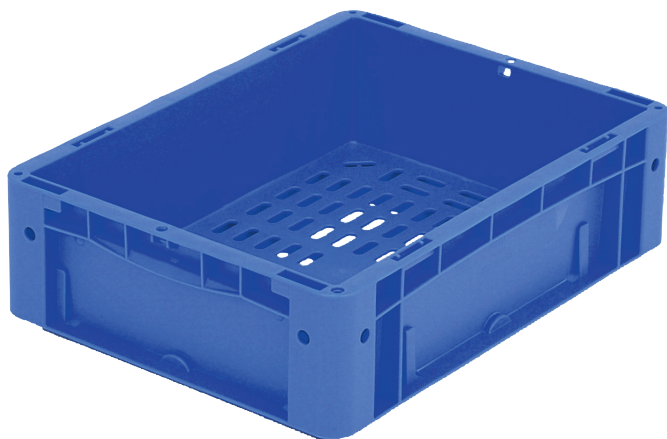

Eurostapelbehälter XL, mit durchbrochenem Boden und geschlossenen Wänden

XL43123 | Datenblatt

Pos. Abmessungen, Toleranzen nach DIN 16901

Pos.	Abmessungen, Toleranzen nach DIN 16901	
A	Außenlänge oben	400 mm
B	Außenbreite oben	300 mm
C	Höhe	120 mm

Eigenschaften

Eigengewicht	0,86 kg
*Auflast	250 kg
*Inhaltsbelastung	35 kg
Volumen	8,3 Liter
Garantie	5 year BITO QUALITY
ESD	ESD auf Anfrage
Temperaturbeständigkeit	-20°C bis +80°C
Lebensmittelecht	✓
Material	PP
Lagerartikel	✓
Stück/VE	1
Farbe	blau
Bestell-Nr.	43-18511

Information & Service
www.bitocom

BITO
 LAGERTECHNIK

Eurostapelbehälter XL, mit durchbrochenem Boden und geschlossenen Wänden **XL43123** | Zubehör

Palettenabdeckhauben
L 1220 x B 820 mm
9-18421

Auflagedeckel
für Eurostapelbehälter XL
L 400 x B 300 mm
43-20303