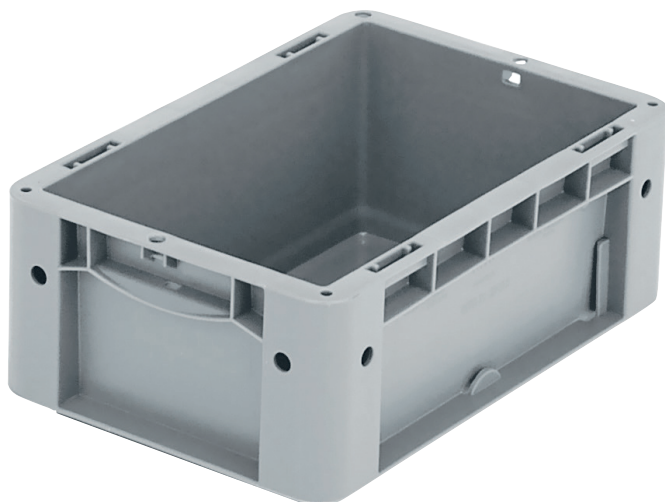

# Eurostapelbehälter XL, Standardausführung

## XL32121 | Datenblatt

Pos. Abmessungen, Toleranzen nach DIN 16901

Pos.	Abmessungen, Toleranzen nach DIN 16901	
A	Außenlänge oben	300 mm
B	Außenbreite oben	200 mm
C	Höhe	120 mm

### Eigenschaften \*Belastungsangaben nach EN 13117

Eigengewicht	0,46 kg
*Inhaltsbelastung	15 kg
Volumen	5,26 Liter
Garantie	5 year BITO QUALITY
ESD	ESD auf Anfrage
Temperaturbeständigkeit	-20°C bis +80°C
Lebensmittelecht	✓
Material	PP
Lagerartikel	✓
Stück/VE	1
Farbe	grau
Bestell-Nr.	43-15238

# Eurostapelbehälter XL, Standardausführung **XL32121** | Zubehör

**Palettenabdeckhauben**  
L 1220 x B 820 mm  
**9-18421**

**Auflagedeckel**  
für Eurostapelbehälter XL  
L 300 x B 200 mm  
**43-30392**