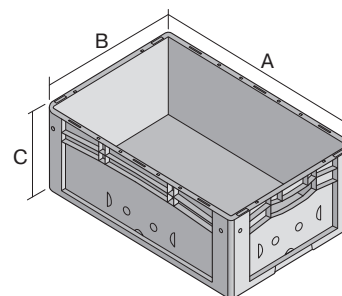

# Eurostapelbehälter XL, Standardausführung

## XL32121 | Datenblatt

Pos. Abmessungen, Toleranzen nach DIN 16901

Pos.	Abmessungen, Toleranzen nach DIN 16901	
A	Außenlänge oben	300 mm
B	Außenbreite oben	200 mm
C	Höhe	120 mm

### Eigenschaften \*Belastungsangaben nach EN 13117

Eigengewicht	0,46 kg
*Inhaltsbelastung	15 kg
Volumen	5,26 Liter
Garantie	5 year BITO QUALITY
ESD	ESD auf Anfrage
Temperaturbeständigkeit	-20°C bis +80°C
Lebensmittelecht	✓
Material	PP
Lagerartikel	✓
Stück/VE	1
Farbe	grau
Bestell-Nr.	43-15238

### Abmessungen, Toleranzen nach DIN 16901

Außenlänge oben	300 mm
Außenbreite oben	200 mm
Höhe	120 mm
Innenlänge oben	268 mm
Innenbreite oben	168 mm
Innenlänge unten	256 mm
Innenbreite unten	156 mm
Innenhöhe	117 mm