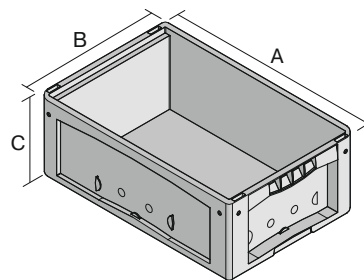

Kleinladungsträger KLT mit Doppelboden

KLT64170D | Datenblatt

Pos. Abmessungen, Toleranzen nach DIN 16901

Pos.	Abmessungen, Toleranzen nach DIN 16901	
A	Außenlänge oben	600 mm
B	Außenbreite oben	400 mm
C	Höhe	170 mm

Eigenschaften	*Belastungsangaben nach EN 13117
Eigengewicht	2,77 kg
*Auflast	500 kg
*Inhaltsbelastung	75 kg
Volumen	26 Liter
Garantie	5 year BITO QUALITY
ESD	ESD auf Anfrage
Temperaturbeständigkeit	-20°C bis +60°C
Lebensmittelecht	✓
Material	PP
Lagerartikel	-
Stück/VE	1
Farbe	türkis
Bestell-Nr.	9-17508

Abmessungen, Toleranzen nach DIN 16901	
Außenlänge oben	600 mm
Außenbreite oben	400 mm
Höhe	170 mm
Innenlänge oben	541 mm
Innenbreite oben	368 mm
Innenhöhe	150 mm

Weitere Farben / Sonderfarben auf Anfrage

Information & Service
www.bito.com

BITO
 LAGERTECHNIK

Kleinladungsträger KLT mit Doppelboden

KLT64170D | Zubehör

Schließsysteme BS
für Kleinladungsträger KLT
7-14434

Etiketten
für BITOBOX XL und KLT mit einer
Mindesthöhe von 170 mm
B 210 x H 74 mm
43-14557