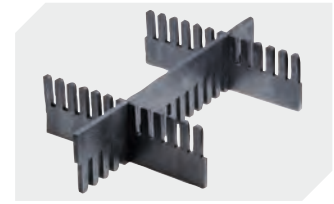

Information & Service
www.bito.com

BITO
 LAGERTECHNIK

Kleinladungsträger KLT mit Doppelboden

KLT64170D | Zubehör

Schließsysteme BS
für Kleinladungsträger KLT
7-14434

Etiketten
für BITOBOX XL und KLT mit einer
Mindesthöhe von 170 mm
B 210 x H 74 mm
43-14557

Transportroller
Material Rad: PP
L 620 x B 420 mm
43-1491

Stecksystem-Unterteiler
Wandstärke: 5 mm
L 1150 x H 180 mm
7-15509

Stecksystem-Unterteiler
Wandstärke: 5 mm
L 1150 x H 50 mm
43-18417

Stecksystem-Unterteiler
Wandstärke: 5 mm
L 1150 x H 80 mm
43-18418

Stecksystem-Unterteiler
Wandstärke: 10 mm
L 950 x H 55 mm
43-18419

Stecksystem-Unterteiler
Wandstärke: 10 mm
L 950 x H 120 mm
43-18420

Palettenabdeckhauben
L 1220 x B 820 mm
9-18421

Etikettenabdeckungen
für Eurostapelbehälter XL und
Kleinladungsträger KLT
B 209 x H 67 mm
9-20053