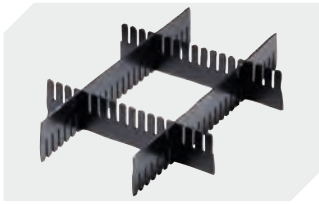

Kleinladungsträger KLT mit Doppelboden

KLT64170D | Datenblatt

Pos. Abmessungen, Toleranzen nach DIN 16901

Pos.	Abmessungen, Toleranzen nach DIN 16901	
A	Außenlänge oben	600 mm
B	Außenbreite oben	400 mm
C	Höhe	170 mm

Information & Service
www.bito.com

BITO
 LAGERTECHNIK

Kleinladungsträger KLT mit Doppelboden

KLT64170D | Zubehör

Schließsysteme BS
für Kleinladungsträger KLT
7-14434

Etiketten
für BITOBOX XL und KLT mit einer
Mindesthöhe von 170 mm
B 210 x H 74 mm
43-14557

Transportroller
Material Rad: PP
L 620 x B 420 mm
43-1491

Stecksystem-Unterteiler
Wandstärke: 5 mm
L 1150 x H 180 mm
7-15509

Stecksystem-Unterteiler
Wandstärke: 5 mm
L 1150 x H 50 mm
43-18417

Stecksystem-Unterteiler
Wandstärke: 5 mm
L 1150 x H 80 mm
43-18418