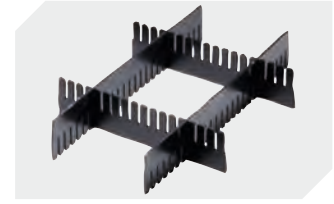

Information & Service
www.bito.com

BITO
 LAGERTECHNIK

Kleinladungsträger KLT mit Doppelboden

KLT64170D | Zubehör

Schließsysteme BS
für Kleinladungsträger KLT
7-14434

Etiketten
für BITOBOX XL und KLT mit einer
Mindesthöhe von 170 mm
B 210 x H 74 mm
43-14557

Transportroller
Material Rad: PP
L 620 x B 420 mm
43-1491

Stecksystem-Unterteiler
Wandstärke: 5 mm
L 1150 x H 180 mm
7-15509

Stecksystem-Unterteiler
Wandstärke: 5 mm
L 1150 x H 50 mm
43-18417

Stecksystem-Unterteiler
Wandstärke: 5 mm
L 1150 x H 80 mm
43-18418