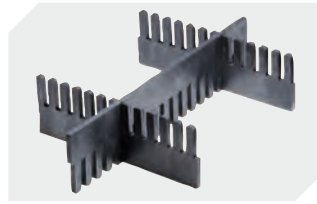

Information & Service
www.bito.com

BITO
 LAGERTECHNIK

Kleinladungsträger KLT mit Doppelboden

KLT64170D | Zubehör

Schließsysteme BS
für Kleinladungsträger KLT
7-14434

Etiketten
für BITOBOX XL und KLT mit einer
Mindesthöhe von 170 mm
B 210 x H 74 mm
43-14557

Transportroller
Material Rad: PP
L 620 x B 420 mm
43-1491

Stecksystem-Unterteiler
Wandstärke: 5 mm
L 1150 x H 180 mm
7-15509

Stecksystem-Unterteiler
Wandstärke: 5 mm
L 1150 x H 50 mm
43-18417

Stecksystem-Unterteiler
Wandstärke: 5 mm
L 1150 x H 80 mm
43-18418

Stecksystem-Unterteiler
Wandstärke: 10 mm
L 950 x H 55 mm
43-18419

Stecksystem-Unterteiler
Wandstärke: 10 mm
L 950 x H 120 mm
43-18420

Palettenabdeckhauben
L 1220 x B 820 mm
9-18421

Etikettenabdeckungen
für Eurostapelbehälter XL und
Kleinladungsträger KLT
B 209 x H 67 mm
9-20053