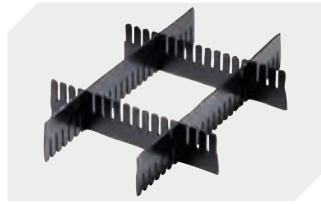

Kleinladungsträger KLT mit Doppelboden

KLT64170D | Datenblatt

Pos. Abmessungen, Toleranzen nach DIN 16901

Pos.	Abmessungen, Toleranzen nach DIN 16901	
A	Außenlänge oben	600 mm
B	Außenbreite oben	400 mm
C	Höhe	170 mm

Information & Service
www.bito.com

BITO
 LAGERTECHNIK

Kleinladungsträger KLT mit Doppelboden

KLT64170D | Zubehör

Schließsysteme BS
für Kleinladungsträger KLT
7-14434

Etiketten
für BITOBOX XL und KLT mit einer
Mindesthöhe von 170 mm
B 210 x H 74 mm
43-14557

Transportroller
Material Rad: PP
L 620 x B 420 mm
43-1491

Stecksystem-Unterteiler
Wandstärke: 5 mm
L 1150 x H 180 mm
7-15509

Stecksystem-Unterteiler
Wandstärke: 5 mm
L 1150 x H 50 mm
43-18417

Stecksystem-Unterteiler
Wandstärke: 5 mm
L 1150 x H 80 mm
43-18418

Stecksystem-Unterteiler
Wandstärke: 10 mm
L 950 x H 55 mm
43-18419

Stecksystem-Unterteiler
Wandstärke: 10 mm
L 950 x H 120 mm
43-18420

Palettenabdeckhauben
L 1220 x B 820 mm
9-18421

Etikettenabdeckungen
für Eurostapelbehälter XL und
Kleinladungsträger KLT
B 209 x H 67 mm
9-20053