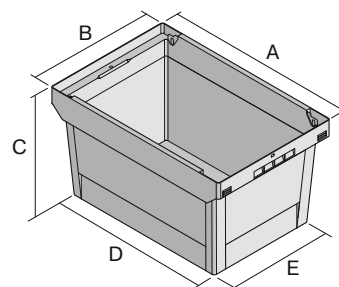

MB86321 | Fiche technique

Pos. Dimensions, tolérances conformes à la norme DIN 16901

A	Longueur extérieure au bord sup.	800 mm
B	Largeur extérieure au bord sup.	600 mm
C	Hauteur	323 mm
D	Longueur ext. base	690 mm
E	Largeur ext. base	508 mm

Caractéristiques produit

* Charges selon la norme EN 13117

Poids propre	4,65 kg
*Capacité de charge	50 kg
volume	120 litres
Garantie	5 year BITO QUALITY
ESD	Version ESD sur demande
Résistance thermique	-20°C à +90°C
Qualité alimentaire	✓
Matériau	PP
Article en stock	✓
Pièces/palette	40
pcs/lot	1
Coloris	bleu-gris
Réf.	6-15246

Autres coloris / coloris spéciaux disponibles sur demande

Dimensions, tolérances conformes à la norme DIN 16901

Longueur extérieure au bord sup.	800 mm
Largeur extérieure au bord sup.	600 mm
Hauteur	323 mm
Longueur intérieure au bord supérieur	682 mm
Largeur intérieure au bord sup.	500 mm
Longueur intérieure à la base	682 mm
Largeur intérieure à la base	500 mm
Hauteur intérieure	305 mm
Hauteur rebord de gerbage	50 mm

Marquage

Marquage par tamponnage en façade	250 x 100 mm
Marquage par tamponnage au dos	250 x 100 mm
Marquage par tamponnage grand côté	250 x 100 mm
Marquage par sérigraphie en façade	430 x 130 mm
Marquage par sérigraphie au dos	430 x 130 mm
Marquage par sérigraphie grand côté	600 x 140 mm
Marquage à chaud en façade	250 x 100 mm
Marquage à chaud au dos	250 x 100 mm
Marquage à chaud grand côté	250 x 100 mm
Marquage par injection grand côté	245 x 90 mm