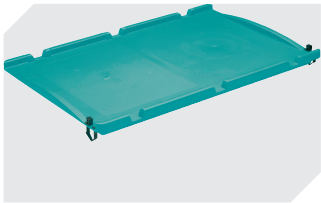

Information & Service
www.bito.com

BITO
LAGERTECHNIK

Kleinladungsträger KLT mit Rippenboden KLT64270R | Zubehör

Tütenleisten
demontierbar
6-31553

Etiketten
für BITOBOX XL und KLT mit einer
Mindesthöhe von 170 mm
B 210 x H 74 mm
43-14557

Stecksystem-Unterteiler
Wandstärke: 5 mm
L 1150 x H 50 mm
43-18417

Palettenabdeckhauben
L 1220 x B 820 mm
9-18421

Etikettenabdeckungen
für Eurostapelbehälter XL und
Kleinladungsträger KLT
B 209 x H 67 mm
9-20053

Etikettenabdeckungen
für Kleinladungsträger KLT
für Eurostapelbehälter XL
mit Herausfallschutz
B 218 x H 80 mm
9-20054

Auflagedeckel
für Kleinladungsträger KLT
L 600 x B 400 mm
43-20497

Auflagedeckel
einseitig anschnürbar auf Kleinla-
dungsträger KLT und Eurostapelbe-
hälter XL
L 600 x B 400 mm
43-21523