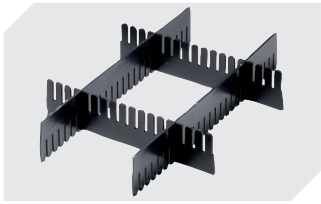

Information & Service
www.bito.com

BITO
LAGERTECHNIK

Kleinladungsträger KLT mit Rippenboden KLT64270R | Zubehör

Tütenleisten
demontierbar
6-31553

Etiketten
für BITOBOX XL und KLT mit einer
Mindesthöhe von 170 mm
B 210 x H 74 mm
43-14557

Stecksystem-Unterteiler
Wandstärke: 5 mm
L 1150 x H 50 mm
43-18417

Palettenabdeckhauben
L 1220 x B 820 mm
9-18421

Etikettenabdeckungen
für Eurostapelbehälter XL und
Kleinladungsträger KLT
B 209 x H 67 mm
9-20053