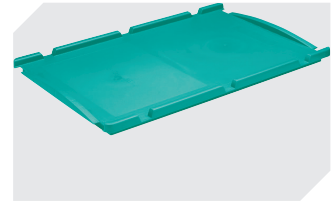

Information & Service
www.bito.com

BITO
LAGERTECHNIK

Kleinladungsträger KLT mit Rippenboden KLT64270R | Zubehör

Tütenleisten
demontierbar
6-31553

Etiketten
für BITOBOX XL und KLT mit einer
Mindesthöhe von 170 mm
B 210 x H 74 mm
43-14557

Stecksystem-Unterteiler
Wandstärke: 5 mm
L 1150 x H 50 mm
43-18417

Palettenabdeckhauben
L 1220 x B 820 mm
9-18421

Etikettenabdeckungen
für Eurostapelbehälter XL und
Kleinladungsträger KLT
B 209 x H 67 mm
9-20053

Etikettenabdeckungen
für Kleinladungsträger KLT
für Eurostapelbehälter XL
mit Herausfallschutz
B 218 x H 80 mm
9-20054

Auflagedeckel
für Kleinladungsträger KLT
L 600 x B 400 mm
43-20497

Auflagedeckel
einseitig anschnürbar auf Kleinla-
dungsträger KLT und Eurostapelbe-
hälter XL
L 600 x B 400 mm
43-21523