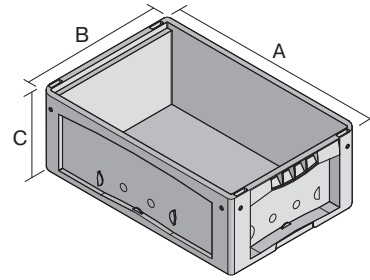

Kleinladungsträger KLT mit Rippenboden KLT64270R | Datenblatt

Pos. Abmessungen, Toleranzen nach DIN 16901

A	Außenlänge oben	600 mm
B	Außenbreite oben	400 mm
C	Höhe	270 mm

Eigenschaften

Eigengewicht	3,18 kg
*Auflast	500 kg
*Inhaltsbelastung	50 kg
Volumen	45 Liter

*Belastungsangaben nach EN 13117 bei 23°C Umgebungstemperatur

Abmessungen, Toleranzen nach DIN 16901

Außenlänge oben	600 mm
Außenbreite oben	400 mm
Höhe	270 mm
Innenlänge oben	541 mm
Innenbreite oben	368 mm
Innenhöhe	250 mm