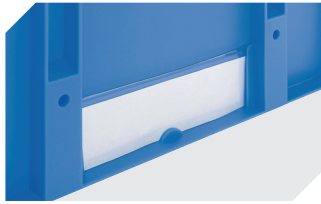

Information & Service
www.bito.com

BITO
LAGERTECHNIK

Kleinladungsträger KLT mit Rippenboden KLT64270R | Zubehör

Tütenleisten
demontierbar
6-31553

Etiketten
für BITOBOX XL und KLT mit einer
Mindesthöhe von 170 mm
B 210 x H 74 mm
43-14557

Stecksystem-Unterteiler
Wandstärke: 5 mm
L 1150 x H 50 mm
43-18417

Palettenabdeckhauben
L 1220 x B 820 mm
9-18421

Etikettenabdeckungen
für Eurostapelbehälter XL und
Kleinladungsträger KLT
B 209 x H 67 mm
9-20053

Etikettenabdeckungen
für Kleinladungsträger KLT
für Eurostapelbehälter XL
mit Herausfallschutz
B 218 x H 80 mm
9-20054

Auflagedeckel
für Kleinladungsträger KLT
L 600 x B 400 mm
43-20497

Auflagedeckel
einseitig anschnürbar auf Kleinla-
dungsträger KLT und Eurostapelbe-
hälter XL
L 600 x B 400 mm
43-21523