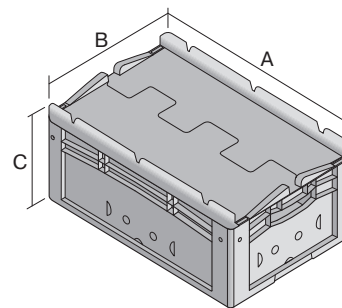

Bacs gerbables norme Europe, série XL, à fond nervuré RX, avec couvercle double rabat intégré

## XLD64121RX | Fiche technique

Pos. Dimensions, tolérances conformes à la norme DIN 16901

Pos.	Dimensions, tolérances conformes à la norme DIN 16901	
A	Longueur extérieure au bord sup.	600 mm
B	Largeur extérieure au bord sup.	400 mm
C	Hauteur	138 mm

### Caractéristiques produit

Poids propre	2,62 kg
Capacité de gerbage*	300 kg
*Capacité de charge	50 kg
Volume	18 litres
Garantie	5 year BITO QUALITY
ESD	Version ESD sur demande
Résistance thermique	-20°C à +80°C
Sécurité alimentaire	✓
Matériau	PP
Article en stock	✓
pcs/lot	1
coloris	bleu
Réf.	43-30267

### Dimensions, tolérances conformes à la norme DIN 16901

Longueur extérieure au bord sup.	600 mm
Largeur extérieure au bord sup.	400 mm
Hauteur	138 mm
Longueur intérieure au bord supérieur	568 mm
Largeur intérieure au bord sup.	368 mm
Longueur intérieure à la base	559 mm
Largeur intérieure à la base	359 mm
Hauteur intérieure	102 mm