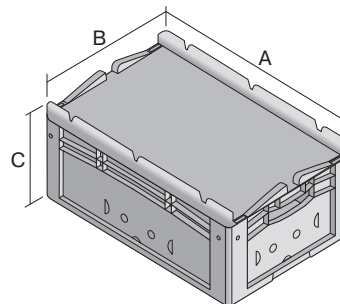

Eurostapelbehälter XL, mit einteiligem Klappdeckel und Schnappverschluss

XL64221ASDV | Datenblatt

Pos. Abmessungen, Toleranzen nach DIN 16901

A	Außenlänge oben	600 mm
B	Außenbreite oben	400 mm
C	Höhe	238 mm

Eigenschaften *Belastungsangaben nach EN 13117

Eigengewicht	2,91 kg
*Auflast	300 kg
*Inhaltsbelastung	15 kg
Volumen	41 Liter
Garantie	5 year BITO QUALITY
ESD	ESD auf Anfrage
Temperaturbeständigkeit	-20°C bis +90°C
Lebensmittelecht	✓
Material	PP
Lagerartikel	✓
Stück/VE	1
Farbe	blau
Bestell-Nr.	43-22254

Weitere Farben / Sonderfarben auf Anfrage

Abmessungen, Toleranzen nach DIN 16901

Außenlänge oben	600 mm
Außenbreite oben	400 mm
Höhe	238 mm
Innenlänge oben	568 mm
Innenbreite oben	368 mm
Innenlänge unten	559 mm
Innenbreite unten	359 mm
Innenhöhe	216 mm

Bedruckung

Tampondruck Vorderseite	40 x 250 mm
Tampondruck Rückseite	40 x 250 mm
Tampondruck Längsseite	40 x 250 mm
Heißprägung Vorderseite	40 x 250 mm
Heißprägung Rückseite	40 x 250 mm
Heißprägung Längsseite	40 x 250 mm
Spritzprägung Längsseite	25 x 180 mm