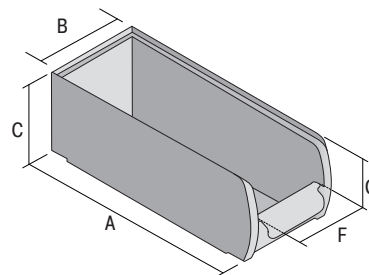

Bacs Kanban, série CTB, en Sunflower-Compound (SFC), coloris gris

CTB41514SFC | Fiche technique

Pos. Dimensions, tolérances conformes à la norme DIN 16901

Pos.	Dimensions, tolérances conformes à la norme DIN 16901	
A	Longueur extérieure au bord sup.	400 mm
B	Largeur extérieure au bord sup.	156 mm
C	Hauteur	140 mm

Caractéristiques produit

Poids propre	0,60 kg
Capacité de gerbage*	100 kg
*Capacité de charge	15 kg
Volume	5,7 litres
Garantie	5 year BITO QUALITY
ESD	No
Résistance thermique	-20°C à +80°C
Sécurité alimentaire	✓
Matériau	SFC
Article en stock	✓
pcs/lot	12
coloris	gris
Réf.	C0240-0006

* Charges selon la norme EN 13117

Dimensions, tolérances conformes à la norme DIN 16901

Longueur extérieure au bord sup.	400 mm
Largeur extérieure au bord sup.	156 mm
Hauteur	140 mm
Longueur intérieure au bord supérieur	350 mm
Largeur intérieure au bord sup.	127 mm
Hauteur intérieure	129 mm