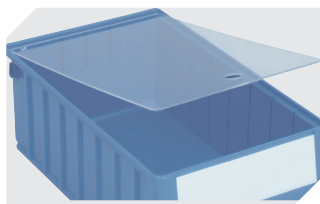

Staubdeckel
für Regalkästen RK
L 561 x B 223 mm
3-1133