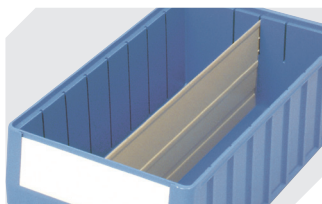

Längsteiler
für Regalkästen RK
3-1084