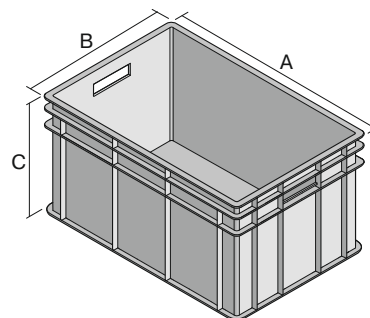

# BN6422 | Fiche technique

Pos. Dimensions, tolérances conformes à la norme DIN 16901

A	Longueur extérieure au bord sup.	600 mm
B	Largeur extérieure au bord sup.	400 mm
C	Hauteur	215 mm

Caractéristiques produit	* Charges selon la norme EN 13117
Poids propre	1,92 kg
Capacité de gerbage*	400 kg
*Capacité de charge volume	30 kg 42 litres
Garantie	5 year BITO QUALITY
ESD	Version ESD sur demande
Résistance thermique	-20°C à +90°C
Qualité alimentaire	✓
Matériau	PP
Article en stock	✓
pcs/lot	1
Coloris	bleu
Réf.	4-1283

Dimensions, tolérances conformes à la norme DIN 16901	
Longueur extérieure au bord sup.	600 mm
Largeur extérieure au bord sup.	400 mm
Hauteur	215 mm
Longueur intérieure au bord supérieur	560 mm
Largeur intérieure au bord sup.	360 mm
Hauteur intérieure	211 mm