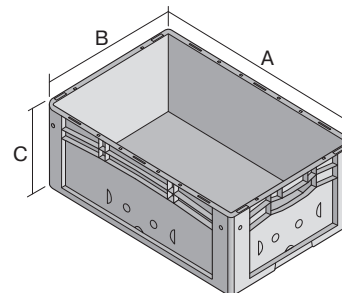

Eurostapelbehälter XL mit Doppelboden

XL64421D | Datenblatt

Pos. Abmessungen, Toleranzen nach DIN 16901

Pos.	Abmessungen, Toleranzen nach DIN 16901	
A	Außenlänge oben	600 mm
B	Außenbreite oben	400 mm
C	Höhe	420 mm

Eigenschaften

Eigengewicht	4,15 kg
*Auflast	300 kg
*Inhaltsbelastung	100 kg
Volumen	81 Liter
Garantie	5 year BITO QUALITY
ESD	-
Temperaturbeständigkeit	-20°C bis +60°C
Lebensmittelecht	-
Material	PP
Lagerartikel	✓
Stück/VE	1
Farbe	Behälterfarbe blau - Bodenplatte schwarz
Bestell-Nr.	43-19033

*Belastungsangaben nach EN 13117 bei 23°C Umgebungstemperatur

Abmessungen, Toleranzen nach DIN 16901

Außenlänge oben	600 mm
Außenbreite oben	400 mm
Höhe	420 mm
Innenlänge oben	568 mm
Innenbreite oben	368 mm
Innenlänge unten	559 mm
Innenbreite unten	359 mm
Innenhöhe	402 mm

Bedruckung

Tampondruck Vorderseite	100 x 250 mm
Tampondruck Rückseite	100 x 250 mm
Tampondruck Längsseite	100 x 250 mm
Heißprägung Vorderseite	100 x 250 mm
Heißprägung Rückseite	100 x 250 mm
Heißprägung Längsseite	100 x 250 mm
Spritzprägung Längsseite	100 x 250 mm