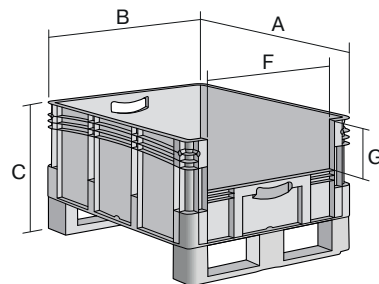

Eurostapelbehälter XL, mit stirnseitiger Sicht-/Entnahmeöffnung und Kufen

XL86524DKufe | Datenblatt

Pos. Abmessungen, Toleranzen nach DIN 16901

Pos.	Abmessungen, Toleranzen nach DIN 16901	
A	Außenlänge oben	800 mm
B	Außenbreite oben	600 mm
C	Höhe	620 mm
F	Breite der Sicht-/Entnahmeöffnung	459 mm
G	Höhe der Sicht-/Entnahmeöffnung	253 mm

Eigenschaften *Belastungsangaben nach EN 13117

Eigengewicht	10,34 kg
*Auflast	800 kg
*Inhaltsbelastung	200 kg
Volumen	206 Liter
ESD	-
Temperaturbeständigkeit	-20°C bis +80°C
Lebensmittelecht	✓
Material	PP
Lagerartikel	✓
Stück/VE	1
Farbe	blau
Bestell-Nr.	43-30251

Weitere Farben / Sonderfarben auf Anfrage

Abmessungen, Toleranzen nach DIN 16901

Außenlänge oben	800 mm
Außenbreite oben	600 mm
Höhe	620 mm
Innenlänge oben	762 mm
Innenbreite oben	562 mm
Innenhöhe	501 mm
Sicht-/Entnahmeöffnung B x H	459 x 253 mm

Information & Service
www.bito.com

BITO
LAGERTECHNIK

Eurostapelbehälter XL, mit stirnseitiger Sicht-/Entnahmeöffnung und Kufen **XL86524DKufe** | Zubehör

Stülpedeckel
für Eurostapelbehälter XL
L 800 x B 600 mm
43-14853