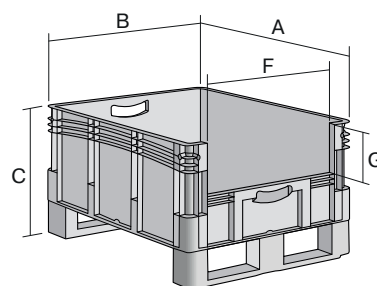

Bacs gerbables norme Europe, série XL, avec ouverture de prélèvement au petit côté et avec semelles

XL86524DKufe | Fiche technique

Pos. Dimensions, tolérances conformes à la norme DIN 16901

| Pos. | Dimensions, tolérances conformes à la norme DIN 16901 | |
|------|---|--------|
| A | Longueur extérieure au bord sup. | 800 mm |
| B | Largeur extérieure au bord sup. | 600 mm |
| C | Hauteur | 620 mm |
| F | Largeur ouverture de prélèvement | 459 mm |
| G | Hauteur ouverture de prélèvement | 253 mm |

Caractéristiques produit

| | |
|----------------------|---------------|
| Poids propre | 10,34 kg |
| Capacité de gerbage* | 800 kg |
| *Capacité de charge | 200 kg |
| Volume | 206 litres |
| ESD | No |
| Résistance thermique | -20°C à +80°C |
| Sécurité alimentaire | ✓ |
| Matériau | PP |

* Les données de capacité de charge selon la norme EN 13117 se réfèrent à une température ambiante de 23 °C.

Dimensions, tolérances conformes à la norme DIN 16901

| | |
|---------------------------------------|--------------|
| Longueur extérieure au bord sup. | 800 mm |
| Largeur extérieure au bord sup. | 600 mm |
| Hauteur | 620 mm |
| Longueur intérieure au bord supérieur | 762 mm |
| Largeur intérieure au bord sup. | 562 mm |
| Hauteur intérieure | 501 mm |
| Ouverture de prélèvement l x H | 459 x 253 mm |