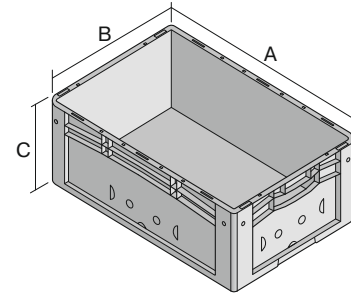

# Eurostapelbehälter XL, mit durchbrochenem Boden und geschlossenen Wänden

## XL64123 | Datenblatt

Pos. Abmessungen, Toleranzen nach DIN 16901

Pos.	Abmessungen, Toleranzen nach DIN 16901	
A	Außenlänge oben	600 mm
B	Außenbreite oben	400 mm
C	Höhe	120 mm

Eigenschaften	*Belastungsangaben nach EN 13117
Eigengewicht	1,46 kg
*Auflast	300 kg
*Inhaltsbelastung	35 kg
Volumen	18 Liter
Garantie	5 year BITO QUALITY
ESD	ESD auf Anfrage
Temperaturbeständigkeit	-20°C bis +90°C
Lebensmittelecht	✓
Material	PP
Lagerartikel	✓
Stück/VE	1
Farbe	blau
Bestell-Nr.	43-18477

Abmessungen, Toleranzen nach DIN 16901	
Außenlänge oben	600 mm
Außenbreite oben	400 mm
Höhe	120 mm
Innenlänge oben	568 mm
Innenbreite oben	368 mm
Innenlänge unten	559 mm
Innenbreite unten	359 mm
Innenhöhe	102 mm
Bedruckung	
Spritzprägung Längsseite	25 x 130 mm

**Auflagedeckel**  
für Eurostapelbehälter XL  
L 600 x B 400 mm  
**43-20494**

**Transportroller**  
Material Rad: Gummi  
L 620 x B 420 mm  
**43-21883**