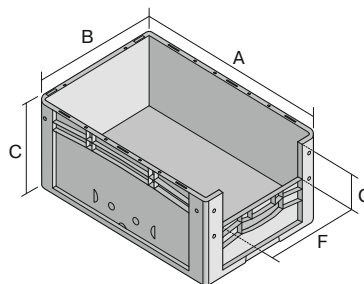

# Bacs gerbables norme Europe, série XL, avec ouverture de prélèvement au petit côté

## XL43174 | Fiche technique

Pos. Dimensions, tolérances conformes à la norme DIN 16901

Pos.	Dimensions, tolérances conformes à la norme DIN 16901	
A	Longueur extérieure au bord sup.	400 mm
B	Largeur extérieure au bord sup.	300 mm
C	Hauteur	170 mm
F	Largeur ouverture de prélèvement	212 mm
G	Hauteur ouverture de prélèvement	81 mm

### Caractéristiques produit

\* Charges selon la norme EN 13117

Poids propre	0,93 kg
Capacité de gerbage*	200 kg
*Capacité de charge volume	15 kg 15 litres

Garantie	5 year BITO QUALITY
ESD	Version ESD sur demande
Résistance thermique	-20°C à +90°C
Qualité alimentaire	✓
Matériau	PP

### Dimensions, tolérances conformes à la norme DIN 16901

Longueur extérieure au bord sup.	400 mm
Largeur extérieure au bord sup.	300 mm
Hauteur	170 mm
Longueur intérieure au bord supérieur	368 mm
Largeur intérieure au bord sup.	268 mm
Hauteur intérieure	167 mm
Ouverture de prélèvement l x H	212 x 81 mm