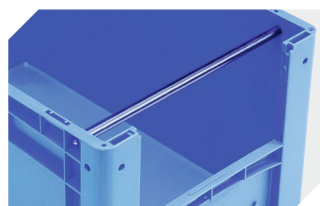

## **Obturateurs pour poignées ouvertes**

pour bacs gerbables norme Europe,  
série XL d'une hauteur de 170, 220 et  
270 mm

**43-31450**