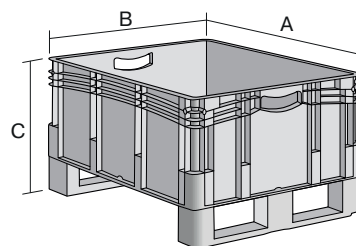

# Bacs gerbables norme Europe, série XL, à semelles prémontées et côtés fermés XL86221DKUFE | Fiche technique

Pos. Dimensions, tolérances conformes à la norme DIN 16901

Pos.	Dimensions, tolérances conformes à la norme DIN 16901	
A	Longueur extérieure au bord sup.	800 mm
B	Largeur extérieure au bord sup.	600 mm
C	Hauteur	320 mm

## Caractéristiques produit

Poids propre	7,03 kg
Capacité de gerbage*	800 kg
*Capacité de charge	200 kg
Volume	79 litres
Garantie	5 year BITO QUALITY
ESD	No
Résistance thermique	-20°C à +80°C
Sécurité alimentaire	✓
Matériau	PP
Article en stock	✓
pcs/lot	1
coloris	bleu
Réf.	43-22605

## Dimensions, tolérances conformes à la norme DIN 16901

Longueur extérieure au bord sup.	800 mm
Largeur extérieure au bord sup.	600 mm
Hauteur	320 mm
Longueur intérieure au bord supérieur	762 mm
Largeur intérieure au bord sup.	562 mm
Hauteur intérieure	201 mm

## Marquage

Marquage par tamponnage en façade	40 x 180 mm
Marquage par tamponnage au dos	40 x 180 mm
Marquage par tamponnage grand côté	70 x 180 mm
Marquage à chaud au dos	40 x 180 mm
Marquage à chaud grand côté	70 x 180 mm
Marquage par injection grand côté	25 x 100 mm