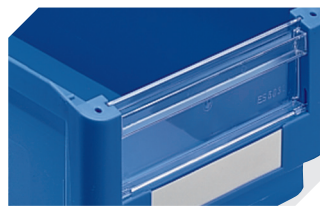

Marquage

Marquage par tamponnage en façade	60 x 20 mm
Marquage par tamponnage au dos	100 x 90 mm
Marquage par tamponnage grand côté	250 x 30 mm
Marquage par sérigraphie au dos	130 x 60 mm
Marquage à chaud au dos	160 x 90 mm
Marquage à chaud grand côté	250 x 20 mm
Marquage par injection grand côté	215 x 40 mm

Information & Service
www.bito.com

BITO
 LAGERTECHNIK

Bacs à bec, série SK

SK3521 | Accessoires

Protèges-étiquette
pour bacs à bec, série SK
l 98 x l 39 mm
2-1063

Séparateurs longitudinaux
pour bacs à bec, série SK
2-1074

Visière
pour bacs à bec, série SK
2-1110

Couvercles anti-poussière
pour bacs à bec, série SK
l 330 x l 203 x H 2 mm
2-1134

Feuilles d'étiquettes
l 98 x H 36 mm
46-20775

Poteaux muraux pour rails d'accrochage
l 1000 x l 35 x H 25 mm
8-5928