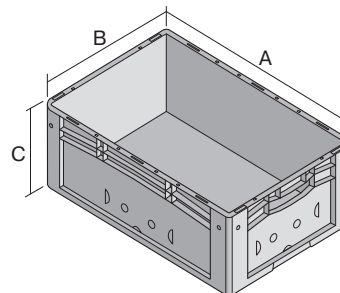

Eurostapelbehälter XL, Standardausführung XL86521 | Datenblatt

Pos. Abmessungen, Toleranzen nach DIN 16901

Pos.	Abmessungen, Toleranzen nach DIN 16901	
A	Außenlänge oben	800 mm
B	Außenbreite oben	600 mm
C	Höhe	520 mm

Eigenschaften

Eigengewicht	7,98 kg
*Auflast	800 kg
*Inhaltsbelastung	60 kg
Volumen	213 Liter
Garantie	5 year BITO QUALITY
ESD	ESD auf Anfrage
Temperaturbeständigkeit	-20°C bis +80°C
Lebensmittelecht	✓
Material	PP
Lagerartikel	✓
Stück/VE	1
Farbe	blau
Bestell-Nr.	43-22570

*Belastungsangaben nach EN 13117 bei 23°C Umgebungstemperatur

Abmessungen, Toleranzen nach DIN 16901

Außenlänge oben	800 mm
Außenbreite oben	600 mm
Höhe	520 mm
Innenlänge oben	762 mm
Innenbreite oben	562 mm
Innenhöhe	515 mm

Bedruckung

Tampondruck Vorderseite	100 x 180 mm
Tampondruck Rückseite	100 x 180 mm
Tampondruck Längsseite	100 x 180 mm
Heißprägung Vorderseite	100 x 180 mm
Heißprägung Rückseite	100 x 180 mm
Heißprägung Längsseite	100 x 180 mm
Spritzprägung Längsseite	25 x 100 mm