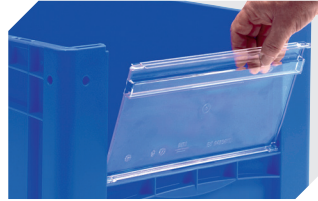

Information & Service
www.bito.com

BITO
LAGERTECHNIK

Eurostapelbehälter XL, Standardausführung XL86521 | Zubehör

Transportroller
für Behälter 800 x 600 mm
L 800 x B 600 x H 198 mm
43-1150

Palettenabdeckhauben
L 1220 x B 820 mm
9-18421

Sichtscheiben
für Eurostapelbehälter XL
B 460 x H 248 mm
43-30266

Plomben
MBP2 - für BITOBOX MB
6-15705

Plomben
MBP2-L - für BITOBOX MB, XL, SL
6-19162

Stülpdeckel
L 800 x B 600 mm
52-30500

Barcode-Plomben
MBP3 - für alle Mehrwegbehälter
MB-Größen und XL-Behälter 800 x
600 mm
6-31550