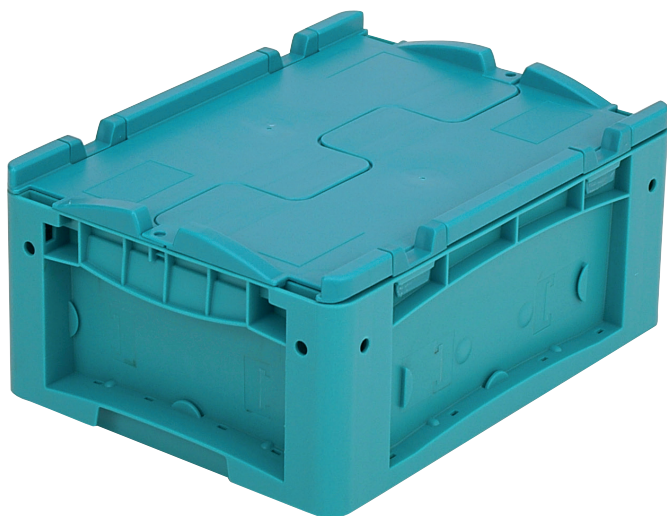

# Bacs pour petit matériel, série KLT, avec couvercle double rabat intégré

## KLTD43170 | Fiche technique

Pos. Dimensions, tolérances conformes à la norme DIN 16901

Pos.	Dimensions, tolérances conformes à la norme DIN 16901	
A	Longueur extérieure au bord sup.	400 mm
B	Largeur extérieure au bord sup.	300 mm
C	Hauteur	188 mm

### Caractéristiques produit

Poids propre	1,65 kg
Capacité de gerbage*	300 kg
*Capacité de charge	25* kg
Volume	13 litres
Garantie	5 year BITO QUALITY
ESD	Version ESD sur demande
Résistance thermique	-20°C à +90°C
Sécurité alimentaire	✓
Matériau	PP
Article en stock	✓
pcs/lot	1
coloris	turquoise
Réf.	9-18473