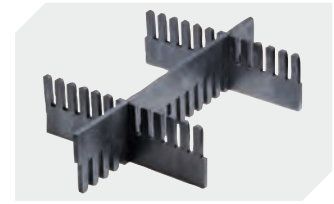

Information & Service
www.bito.com

BITO
 LAGERTECHNIK

Kleinladungsträger KLT mit Doppelboden

KLT64270D | Zubehör

Schließsysteme BS
für Kleinladungsträger KLT
7-14434

Etiketten
für BITOBOX XL und KLT mit einer
Mindesthöhe von 170 mm
B 210 x H 74 mm
43-14557

Transportroller
Material Rad: PP
L 620 x B 420 mm
43-1491

Stecksystem-Unterteiler
Wandstärke: 5 mm
L 1150 x H 180 mm
7-15509

Stecksystem-Unterteiler
Wandstärke: 5 mm
L 1150 x H 50 mm
43-18417

Stecksystem-Unterteiler
Wandstärke: 5 mm
L 1150 x H 80 mm
43-18418

Stecksystem-Unterteiler
Wandstärke: 10 mm
L 950 x H 55 mm
43-18419

Stecksystem-Unterteiler
Wandstärke: 10 mm
L 950 x H 120 mm
43-18420

Palettenabdeckhauben
L 1220 x B 820 mm
9-18421

Etikettenabdeckungen
für Eurostapelbehälter XL und
Kleinladungsträger KLT
B 209 x H 67 mm
9-20053