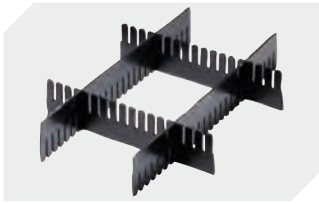

Information & Service
www.bito.com

BITO
 LAGERTECHNIK

Kleinladungsträger KLT mit Doppelboden

KLT64270D | Zubehör

Schließsysteme BS
für Kleinladungsträger KLT
7-14434

Etiketten
für BITOBOX XL und KLT mit einer
Mindesthöhe von 170 mm
B 210 x H 74 mm
43-14557

Transportroller
Material Rad: PP
L 620 x B 420 mm
43-1491

Stecksystem-Unterteiler
Wandstärke: 5 mm
L 1150 x H 180 mm
7-15509

Stecksystem-Unterteiler
Wandstärke: 5 mm
L 1150 x H 50 mm
43-18417

Stecksystem-Unterteiler
Wandstärke: 5 mm
L 1150 x H 80 mm
43-18418