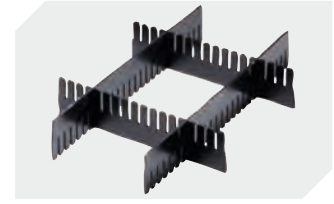

Information & Service
www.bito.com

BITO
 LAGERTECHNIK

Kleinladungsträger KLT mit Doppelboden

KLT64270D | Zubehör

Schließsysteme BS
für Kleinladungsträger KLT
7-14434

Etiketten
für BITOBOX XL und KLT mit einer
Mindesthöhe von 170 mm
B 210 x H 74 mm
43-14557

Transportroller
Material Rad: PP
L 620 x B 420 mm
43-1491

Stecksystem-Unterteiler
Wandstärke: 5 mm
L 1150 x H 180 mm
7-15509

Stecksystem-Unterteiler
Wandstärke: 5 mm
L 1150 x H 50 mm
43-18417

Stecksystem-Unterteiler
Wandstärke: 5 mm
L 1150 x H 80 mm
43-18418