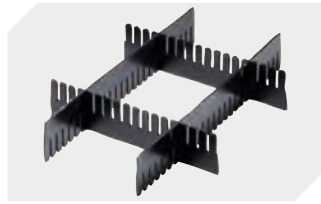

Information & Service
www.bito.com

BITO
 LAGERTECHNIK

Kleinladungsträger KLT mit Doppelboden

KLT64270D | Zubehör

Schließsysteme BS
für Kleinladungsträger KLT
7-14434

Etiketten
für BITOBOX XL und KLT mit einer
Mindesthöhe von 170 mm
B 210 x H 74 mm
43-14557

Transportroller
Material Rad: PP
L 620 x B 420 mm
43-1491

Stecksystem-Unterteiler
Wandstärke: 5 mm
L 1150 x H 180 mm
7-15509

Stecksystem-Unterteiler
Wandstärke: 5 mm
L 1150 x H 50 mm
43-18417

Stecksystem-Unterteiler
Wandstärke: 5 mm
L 1150 x H 80 mm
43-18418

Stecksystem-Unterteiler
Wandstärke: 10 mm
L 950 x H 55 mm
43-18419

Stecksystem-Unterteiler
Wandstärke: 10 mm
L 950 x H 120 mm
43-18420

Palettenabdeckhauben
L 1220 x B 820 mm
9-18421

Etikettenabdeckungen
für Eurostapelbehälter XL und
Kleinladungsträger KLT
B 209 x H 67 mm
9-20053