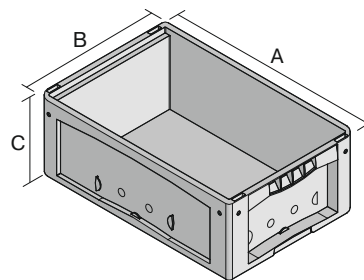

Kleinladungsträger KLT mit Doppelboden

KLT64270D | Datenblatt

Pos. Abmessungen, Toleranzen nach DIN 16901

Pos.	Abmessungen, Toleranzen nach DIN 16901	
A	Außenlänge oben	600 mm
B	Außenbreite oben	400 mm
C	Höhe	270 mm

Eigenschaften	*Belastungsangaben nach EN 13117
Eigengewicht	3,41 kg
*Auflast	500 kg
*Inhaltsbelastung	75 kg
Volumen	45 Liter
Garantie	5 year BITO QUALITY
ESD	ESD auf Anfrage
Temperaturbeständigkeit	-20°C bis +60°C
Lebensmittelecht	✓
Material	PP
Lagerartikel	-
Stück/VE	1
Farbe	türkis
Bestell-Nr.	9-17510

Weitere Farben / Sonderfarben auf Anfrage

Abmessungen, Toleranzen nach DIN 16901	
Außenlänge oben	600 mm
Außenbreite oben	400 mm
Höhe	270 mm
Innenlänge oben	541 mm
Innenbreite oben	368 mm
Innenhöhe	250 mm

Information & Service
www.bito.com

BITO
 LAGERTECHNIK

Kleinladungsträger KLT mit Doppelboden

KLT64270D | Zubehör

Schließsysteme BS
für Kleinladungsträger KLT
7-14434

Etiketten
für BITOBOX XL und KLT mit einer
Mindesthöhe von 170 mm
B 210 x H 74 mm
43-14557