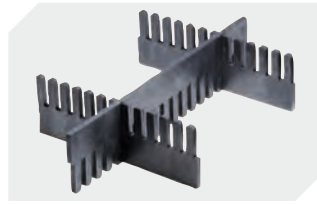

Information & Service
www.bito.com

BITO
 LAGERTECHNIK

Kleinladungsträger KLT mit Doppelboden

KLT64270D | Zubehör

Schließsysteme BS
für Kleinladungsträger KLT
7-14434

Etiketten
für BITOBOX XL und KLT mit einer
Mindesthöhe von 170 mm
B 210 x H 74 mm
43-14557

Transportroller
Material Rad: PP
L 620 x B 420 mm
43-1491

Stecksystem-Unterteiler
Wandstärke: 5 mm
L 1150 x H 180 mm
7-15509

Stecksystem-Unterteiler
Wandstärke: 5 mm
L 1150 x H 50 mm
43-18417

Stecksystem-Unterteiler
Wandstärke: 5 mm
L 1150 x H 80 mm
43-18418

Stecksystem-Unterteiler
Wandstärke: 10 mm
L 950 x H 55 mm
43-18419

Stecksystem-Unterteiler
Wandstärke: 10 mm
L 950 x H 120 mm
43-18420

Palettenabdeckhauben
L 1220 x B 820 mm
9-18421

Etikettenabdeckungen
für Eurostapelbehälter XL und
Kleinladungsträger KLT
B 209 x H 67 mm
9-20053