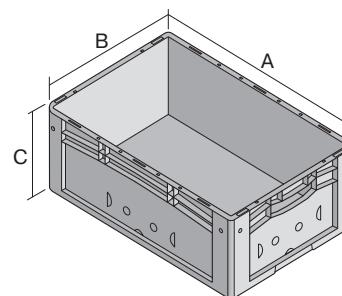

Eurostapelbehälter XL, Standardausführung XL64421 | Datenblatt

Pos. Abmessungen, Toleranzen nach DIN 16901

Pos.	Abmessungen, Toleranzen nach DIN 16901	
A	Außenlänge oben	600 mm
B	Außenbreite oben	400 mm
C	Höhe	420 mm

Eigenschaften	*Belastungsangaben nach EN 13117
Eigengewicht	2,98 kg
*Auflast	300 kg
*Inhaltsbelastung	20 kg
Volumen	82 Liter
Garantie	5 year BITO QUALITY
ESD	ESD auf Anfrage
Temperaturbeständigkeit	-20°C bis +90°C
Lebensmittelecht	✓
Material	PP
Lagerartikel	✓
Stück/VE	1
Farbe	rot
Bestell-Nr.	43-14513

Weitere Farben / Sonderfarben auf Anfrage

Abmessungen, Toleranzen nach DIN 16901

Außenlänge oben	600 mm
Außenbreite oben	400 mm
Höhe	420 mm
Innenlänge oben	568 mm
Innenbreite oben	368 mm
Innenlänge unten	559 mm
Innenbreite unten	359 mm
Innenhöhe	416 mm

Bedruckung

Tampondruck Vorderseite	100 x 250 mm
Tampondruck Rückseite	100 x 250 mm
Tampondruck Längsseite	100 x 250 mm
Heißprägung Vorderseite	100 x 250 mm
Heißprägung Rückseite	100 x 250 mm
Heißprägung Längsseite	100 x 250 mm
Spritzprägung Längsseite	25 x 100 mm