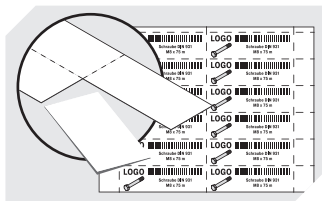

Pos. Abmessungen, Toleranzen nach DIN 16901

Pos.	Abmessungen, Toleranzen nach DIN 16901	
A	Außenlänge oben	400 mm
B	Außenbreite oben	234 mm
C	Höhe	140 mm

Eigenschaften

Eigengewicht	0,69 kg
*Auflast	30 kg
*Inhaltsbelastung	10 kg
Volumen	9,9 Liter
Garantie	2 Jahre Gewährleistung
ESD	ESD auf Anfrage
Temperaturbeständigkeit	-20°C bis +80°C
Lebensmittelecht	-
Material	PP-Recyclingmaterial
Lagerartikel	-
Stück/VE	6
Farbe	schwarz
Bestell-Nr.	C0220-0080

Abmessungen, Toleranzen nach DIN 16901

Außenlänge oben	400 mm
Außenbreite oben	234 mm
Höhe	140 mm
Innenlänge oben	353 mm
Innenbreite oben	210 mm
Innenlänge unten	352 mm
Innenbreite unten	208 mm
Innenhöhe	129 mm

Längsteiler
für Regalkästen RK
3-1080

Staubdeckel
für Regalkästen RK
L 363 x B 223 mm
3-1129

Sicherungs-/Tragebügel
für Regalkästen RK
3-1515

Querteiler
für Regalkästen RK
3-1591

Etikettenbögen
B 192 x H 60 mm
46-20772