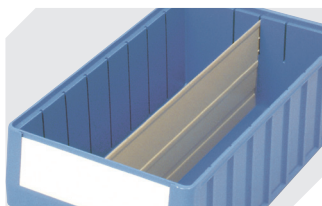

*Belastungsangaben nach EN 13117 bei 23°C Umgebungstemperatur

Information & Service
www.bitocom

BITO
LAGERTECHNIK

Regalkästen RK Eco

RK4214Eco | Zubehör

Schutzfolien
für Regalkästen RK
L 192 x B 60 mm
3-1068