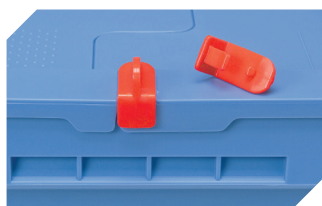

Clips de fermeture

pour BITOBOX MB
6-20299