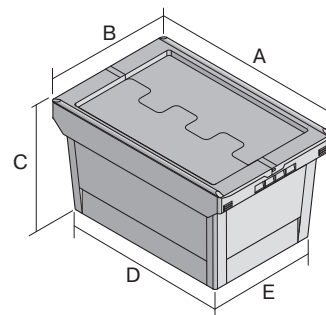

## Bacs de distribution MB pour applications spéciales - Circulation du courrier, avec couvercle double rabat intégré

### MBD43221POST | Fiche technique

Pos. Dimensions, tolérances conformes à la norme DIN 16901

A	Longueur extérieure au bord sup.	410 mm
B	Largeur extérieure au bord sup.	300 mm
C	Hauteur	240 mm
D	Longueur ext. base	318 mm
E	Largeur ext. base	240 mm

#### Caractéristiques produit

Poids propre	1,48 kg
*Capacité de charge	20 kg
Volume	18 litres
ESD	No
Sécurité alimentaire	-
Matériau	PP
Article en stock	-
pcs/lot	1
coloris	jaune
Réf.	6-17264

Autres coloris / coloris spéciaux disponibles sur demande  
Toutes les informations écrites ou orales sur les propriétés et les applications des produits sont fournies en toute conscience. Ces indications sont basées sur notre expérience et ne peuvent pas être garanties comme étant les seules propriétés contraignantes du produit. Il est de la responsabilité du client de vérifier si la marchandise commandée est adaptée à l'utilisation prévue. Pour toutes les dimensions, des variations dimensionnelles sont possibles dans le cadre des tolérances de fabrication en vigueur.

#### Dimensions, tolérances conformes à la norme DIN 16901

Longueur extérieure au bord sup.	410 mm
Largeur extérieure au bord sup.	300 mm
Hauteur	240 mm
Longueur intérieure au bord supérieur	349 mm
Largeur intérieure au bord sup.	271 mm
Longueur intérieure à la base	313 mm
Largeur intérieure à la base	235 mm
Hauteur intérieure utile (bacs empilés)	200 mm