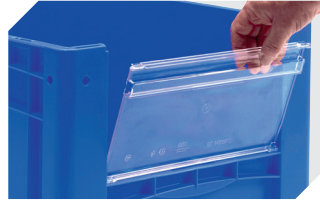

Information & Service
www.bito.com

BITO
 LAGERTECHNIK

Eurostapelbehälter XL, mit längsseitiger Sicht-/Entnahmeöffnung **XL86326** | Zubehör

Transportroller
für Behälter 800 x 600 mm
L 800 x B 600 mm
43-1150

Stülpedeckel
für Eurostapelbehälter XL
L 800 x B 600 mm
43-14853

Sichtscheiben
für Eurostapelbehälter XL
B 460 x H 148 mm
43-20271