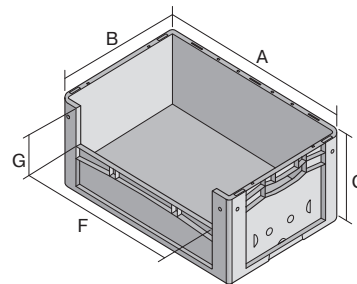

Eurostapelbehälter XL, mit längsseitiger Sicht-/Entnahmeöffnung

XL86326 | Datenblatt

Pos. Abmessungen, Toleranzen nach DIN 16901

Pos.	Abmessungen, Toleranzen nach DIN 16901	
A	Außenlänge oben	800 mm
B	Außenbreite oben	600 mm
C	Höhe	320 mm
F	Breite der Sicht-/Entnahmeöffnung	459 mm
G	Höhe der Sicht-/Entnahmeöffnung	153 mm

Eigenschaften *Belastungsangaben nach EN 13117

Eigengewicht	5,66 kg
*Auflast	800 kg
*Inhaltsbelastung	60 kg
Volumen	128 Liter

Garantie	5 year BITO QUALITY
ESD	ESD auf Anfrage
Temperaturbeständigkeit	-20°C bis +90°C
Lebensmittelecht	✓
Material	PP

Lagerartikel	✓
Stück/VE	1
Farbe	blau
Bestell-Nr.	43-22614

Weitere Farben / Sonderfarben auf Anfrage

Abmessungen, Toleranzen nach DIN 16901

Außenlänge oben	800 mm
Außenbreite oben	600 mm
Höhe	320 mm
Innenlänge oben	762 mm
Innenbreite oben	562 mm
Innenhöhe	315 mm
Sicht-/Entnahmeöffnung B x H	459 x 153 mm

Information & Service
www.bito.com

BITO
 LAGERTECHNIK

Eurostapelbehälter XL, mit längsseitiger Sicht-/Entnahmeöffnung **XL86326** | Zubehör

Transportroller
für Behälter 800 x 600 mm
L 800 x B 600 mm
43-1150